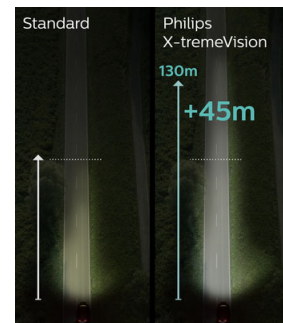

Uno de los focos más brillantes

Gracias a su geometría optimizada de filamento de gran precisión, llenado de gas a alta presión de hasta 13 bares, revestimiento de alta precisión y cristal UV de cuarzo de primera calidad, los focos delanteros Philips X-tremeVision establecen un nuevo hito en la iluminación para automóviles. Están diseñados para ofrecer lo último en rendimiento y visibilidad sin concesiones.