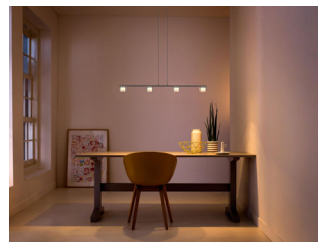

Dokonalé na oddych aj spoločenský život

Obývacia izba je srdcom každej domácnosti – miestom na stretnutie rodiny, oddych aj privítanie hostí. Osvetlenie obývacej izby a spálne musí byť flexibilné a ľahko nastaviteľné, aby sa dalo prispôbiť rôznemu využitiu počas dňa. Vhodne rozmiestnite rôzne svetelné zdroje, hrajte sa s vrstvením svetla a vytvorte tak dojem priestranosti, vďaka čomu sa celá miestnosť presvetlí a ešte viac zútulní.