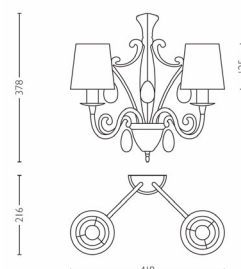

Lirio от Philips
Настенный светильник

WALTZ
черный

36682/30/LI