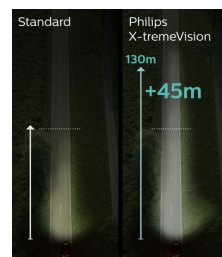

Een zeer heldere lamp