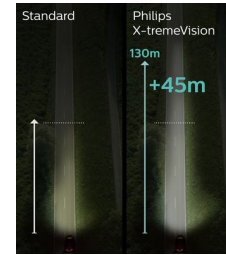

Uno de los focos más brillantes

Gracias a su geometría optimizada de filamento de gran precisión, llenado de gas a alta presión de hasta 13 bares, revestimiento de alta precisión y cristal UV de cuarzo de primera calidad, los focos delanteros Philips X-tremeVision establecen un nuevo hito en la iluminación para automóviles. Están diseñados para ofrecer lo último en rendimiento y visibilidad sin concesiones.