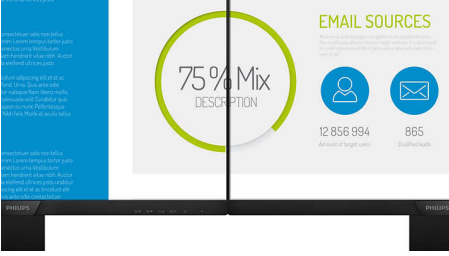

UltraNarrow Çerçeve

Yeni Philips ekranlarında dikkat dağılmasını en aza indiren ve görüntüleme boyutunu en üst düzeye çıkaran ultra dar çerçeve bulunur. Oyun, grafik tasarımı ve profesyonel uygulamaları gibi birden fazla ekran veya dizilim kurulumları için ideal olan ultra dar çerçeveli ekran, size tek bir büyük ekran kullanıyormuşsunuz hissi verir.