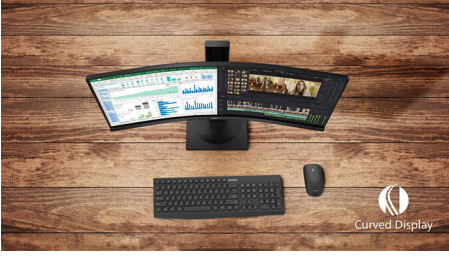

Konforlu ve verimli tasarım

- İdeal görüntüleme konumu için döndürme, eğme ve yükseklik ayarlama
- Gözü rahatsız etmeyen, verimli LowBlue Modu

PHILIPS

USB-C bağlantı istasyonlu Kıvrımlı UltraWide ekran
P Line 86,36 cm (34 inç), 3440 x 1440 (WQHD)

Özellikler

Kıvrımlı ekran tasarımı

Masaüstü monitörler, kıvrımlı tasarıma uyacak şekilde kişisel bir kullanıcı deneyimi sunar. Kıvrımlı ekran çok yoğun hissedilmeyen ancak hoş bir gerçekçi deneyim sunarak masanızın tam merkezinde hissetmenize olanak tanır.

UltraNarrow Çerçeve

Yeni Philips ekranlarında dikkat dağılmasını en aza indiren ve görüntüleme boyutunu en üst düzeye çıkaran ultra dar çerçeve bulunur. Oyun, grafik tasarımı ve profesyonel uygulamaları gibi birden fazla ekran veya dizilim kurulumları için ideal olan ultra dar çerçeveli ekran, size tek bir büyük ekran kullanıyormuşsunuz hissi verir.