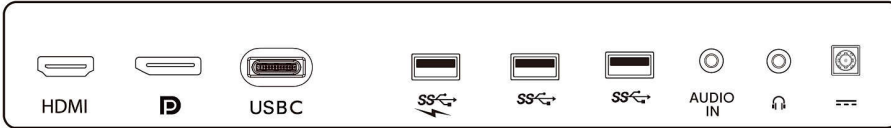

Kasa

- Renk: Siyah
- Kaplama: Doku
- Ayak: Siyah / Gümüş

Kütuda neler var?

- Kablolar: USB-C - USB-C kablosu, USB-C - USB-A kablosu, HDMI kablosu, DP kablosu, Ses kablosu, Güç kablosu
- Monitör ve stand
- Kullanıcı Belgeleri