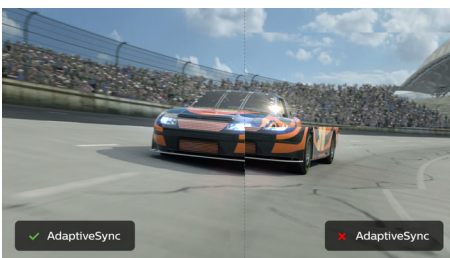

Adaptive-Sync-technologie

Gaming hoort geen keuze te zijn tussen stotterende gameplay en haperende frames.

Geniet van vloeiende, artefactvrije prestaties bij vrijwel elke framesnelheid met adaptieve synchronisatietechnologie, de soepele en snelle verversing en de uiterst snelle reactietijd.