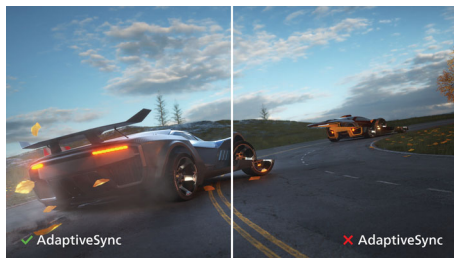

Adaptive-Sync テクノロジー

ゲームをプレイするのに、動きがぎこちなかったり、映像が壊れていたのでは話になりません。Adaptive-Sync テクノロジーと、スムーズですばやいリフレッシュ、超高速レスポンスタイムにより、事実上どのようなフレームレートでも滑らかにアーチファクトのないパフォーマンスを実現します。