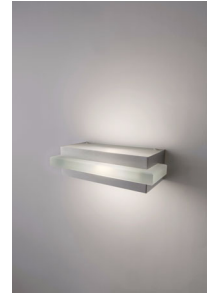

Philips myLiving
Aplique

Ayan
aluminio

myLiving

34124/48/16

Decora tu hogar con luz

Con un bloque de cristal de máxima calidad montado entre dos bloques de aluminio, el aplique Philips myLiving Ayan cubre la habitación con una luz cálida, blanca y uniforme. Esta lámpara combina una calidad de luz superior con baja consumo en un producto fantástico.

Soluciones de iluminación sostenible

- Bajo consumo
- Luz blanca cálida
- Siempre con una bombilla de Philips incluida
- Intensidad de la luz ajustable con regulador de intensidad

PHILIPS

Aplique
Ayan aluminio

Destacados

Luz blanca cálida

La luz puede tener diferentes temperaturas del color, que se indican en una unidad llamada Kelvin (K). Las bombillas con un valor Kelvin bajo producen una luz cálida, más acogedora, mientras que las que tienen un valor Kelvin más alto producen una luz fría, más energizante. Esta bombilla de Philips ofrece una luz blanca cálida para disfrutar de una atmósfera acogedora.

Siempre con una bombilla de Philips incluida

La caja incluye bombillas de alta calidad de Philips para lograr el mejor efecto de iluminación.

Regulable

Ajusta la intensidad de la luz mediante el regulador de intensidad de esta bombilla LED de Philips (no incluido), lo que hace que esta bombilla sea ideal para destacar un detalle o crear un ambiente para cada ocasión, ya sea para una comida íntima con tu pareja o un rato de relajación con tu familia y amigos en el salón.