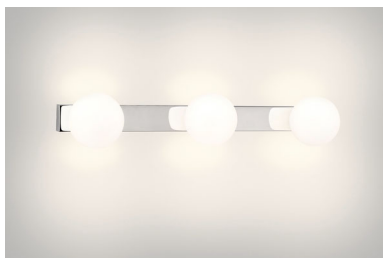

Philips myBathroom
svietidlo Friendship

Kvapky
chrómová

myBathroom

34055/11/16

Osviežte sa nádherným prirodzeným svetlom

Nástenné svietidlo myBathroom Drops značky Philips vyžaruje jednoduchú dokonalosť. Vďaka difúzeru z kvalitného skla a chrómovej základni táto pekná lampa ukazuje pokožku v jej prirodzenej farbe a zároveň aj jasne prežaruje miestnosť.

Špeciálne vlastnosti

- Možnosť vertikálneho a horizontálneho upevnenia na stenu

PHILIPS

Hlavné prvky

Verná farba pokožky

Pri tomto svietidle do kúpeľne značky Philips budú farby vyzerat' prirodzene a presne. Presne tak, ako keby na ne svietilo slnko.

Teplé biele svetlo

Farba svetla môže mať rôznu teplotu, ktorá sa určuje v Kelvinoch (K). Svietidlá s nízkou hodnotou Kelvinov produkujú teplé, príjemné svetlo, tie s vysokou hodnotou produkujú chladné, energetickejšie svetlo. Toto svietidlo Philips prináša teplé biele svetlo na vytvorenie útulnej atmosféry.

Vertikálne a horizontálne

Toto svietidlo môžete nainštalovať zvislo alebo vodorovne – presne tak, ako vám to vyhovuje.

Technické údaje

Dizajn a povrchová úprava

- Materiál: sklo, kov
- Farba: chrómová

Doplnkové funkcie/prib. príslušenstvo