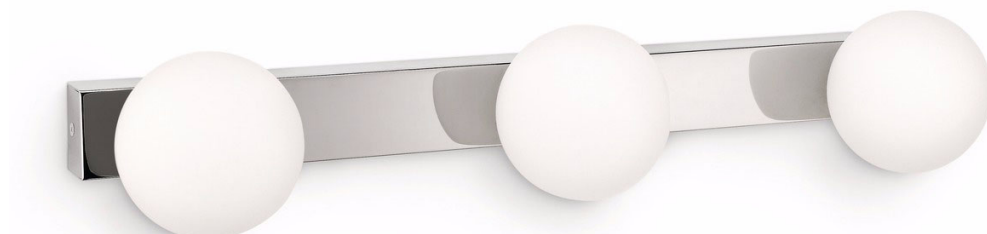

Philips myBathroom
svietidlo Friendship

Kvapky
chrómová

myBathroom

34055/11/16

Osviežte sa nádherným prirodzeným svetlom

Nástenné svietidlo myBathroom Drops značky Philips vyžaruje jednoduchú dokonalosť. Vďaka difúzeru z kvalitného skla a chrómovej základni táto pekná lampa ukazuje pokožku v jej prirodzenej farbe a zároveň aj jasne prežaruje miestnosť.

Navrhnuté pre vašu kúpeľňu

- Verná farba pokožky vďaka veľmi kvalitnému svetlu
- IP21, dokonale vhodné pre kúpeľňu

Dlhodobé riešenia osvetlenia

- Úspora energie
- Teplé biele svetlo
- Súčasťou každého svietidla je žiarovka Philips
- Nastaviteľná intenzita svetla pomocou vypínača so stmievačom

Špeciálne vlastnosti

- Možnosť vertikálneho a horizontálneho upevnenia na stenu

PHILIPS

Hlavné prvky

Verná farba pokožky

Pri tomto svietidle do kúpeľne značky Philips budú farby vyzerat' prirodzene a presne. Presne tak, ako keby na ne svietilo slnko.

Vertikálne a horizontálne

Toto svietidlo môžete nainštalovať zvislo alebo vodorovne – presne tak, ako vám to vyhovuje.

Technické údaje

Dizajn a povrchová úprava

- Materiál: sklo, kov
- Farba: chrómová

Doplnkové funkcie/prib. príslušenstvo