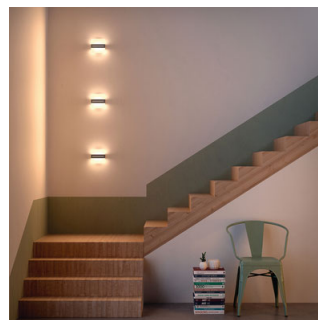

Dokonalé na oddych aj spoločenský život

Obývacia izba je srdcom každej domácnosti – miestom na stretnutie rodiny, oddych aj privítanie hostí. Osvetlenie obývacej izby a spálne musí byť flexibilné a ľahko nastaviteľné, aby sa dalo prispôsobiť rôznemu využitiu počas dňa. Vhodne rozmiestnite rôzne svetelné zdroje, hrajte sa s vrstvením svetla a vytvorte tak dojem priestrannosti, vďaka čomu sa celá miestnosť presvetlí a ešte viac zútulní.