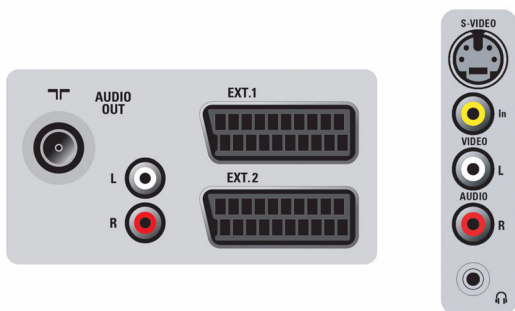

100 Hz Digital Scan

En vanlig TV visar en bild med avläsningsfrekvensen 50 gånger per sekund (50 Hz). Den här frekvensen kan ibland synas som en flimrande bild. Med 100 Hz-teknik visas en bild med avläsningsfrekvensen 100 gånger per sekund så att flimret elimineras. Philips Digital Scan dubblar antalet radavsökningar, vilket gör att flimret inte syns. Resultatet blir en stabilare bild som är bekväm att titta på.

Scavem

Scan Velocity Modulation justerar elektronstrålens hastighet, vilket skapar en finare bild med bättre skärpa.

Virtual Dolby-surroundljud

Virtual Dolby Surround är en teknik för förstärkning av surroundljudseffekter. Du får känslan av Dolby Pro Logic utan att behöva extra bakhögtalare. Tittarupplevelsen blir betydligt mer engagerande.

Delad skärm för Text-TV och video

Med delad skärm för video och Text-TV får du möjlighet att visa video och Text-TV-sidor från samma kanal sida vid sida på en skärm.

tvåsidig text-tv

Med tvåsidig text-TV kan du titta på två Text-TV-sidor samtidigt, sida vid sida

100 sidor Smarttext

Text-TV är ett vanligt system som sänds ut av de flesta operatörer. Funktionen med 100 sidors minne ger dig snabb åtkomst vid sidbyte.

Stereo system					Transmission system					
2CS DK	NICAM DK	2CS BG	NICAM I	NICAM LL'	PAL BG	PAL D/K	PAL I	SECAM BG	SECAM DK	SECAM LL'
•	•	•	•	•	•	•	•	•	•	•

Publiceringsdatum 2007-12-07

Version: 20.0

12 NC: 8670 000 21404
EAN: 87 10895 85165 7

© 2007 Koninklijke Philips Electronics N.V.
Med ensamrätt.

Specifikationerna kan ändras utan föregående meddelande. Alla varumärken tillhör Koninklijke Philips Electronics N.V. eller sina respektive ägare.

www.philips.com