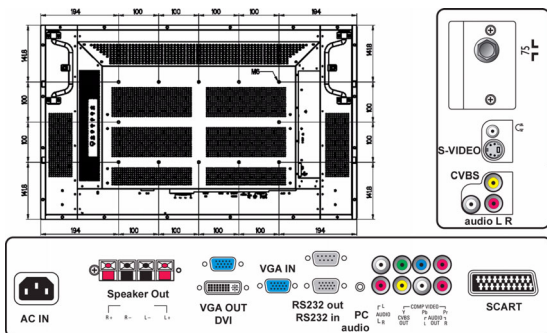

Anpassningsbar front

Eftersom alla stilar är olika har Mirror TV:n en enkel löstagbar och anpassningsbar ram som passar inredningen i alla hem. Den har ett särskilt utformat fästsystem som gör det ännu enklare att installera den.

DVI-D-ingång

En DVI-D-ingång ger en okomprimerad digital RGB-anslutning från källa till skärm. Genom att eliminera konverteringen av den digitala signalen till analog blir bilden opåverkad. Tack vare en oförändrad signal får du mindre flimmer och en tydligare bild. DVI-indata är fullt bakåtkompatibla med HDMI-källor och använder även HDCP-kopieringsskydd.

Progressive Scan

Progressive Scan ger dubbelt så hög vertikal upplösning. I stället för att skicka fält med de udda linjerna till skärmen först, följt av fält med jämna, skrivs båda fälten ut samtidigt. En fullstor bild skapas omedelbart och maximal upplösning används. Vid dessa höga hastigheter får du intrycket av en skarpare bild utan linjer.

RS232-fjärrhantering

Med RS232-gränssnittet för fjärrhantering kan du styra flera olika produkter samtidigt, t.ex. avancerade A/V-mottagare, DVD-spelare, ljus-, uppvärmnings-, ventilations- och luftkonditioneringssystem.

Förberedd för infälld montering

Förhöj inredningen i hemmet genom att fälla in TV:n i väggen med hjälp av de särskilda monteringsanordningarna för Mirror TV:n.

Publiceringsdatum
2005-11-09

Version: 1.0

12 NC: 8670 000 23833
EAN: 87 10895 93848 8

Specifikationerna kan ändras utan föregående meddelande.

Alla varumärken tillhör Koninklijke Philips Electronics N.V. eller sina respektive ägare.

© 2005 Koninklijke Philips Electronics N.V.

Med ensamrätt.

www.philips.com