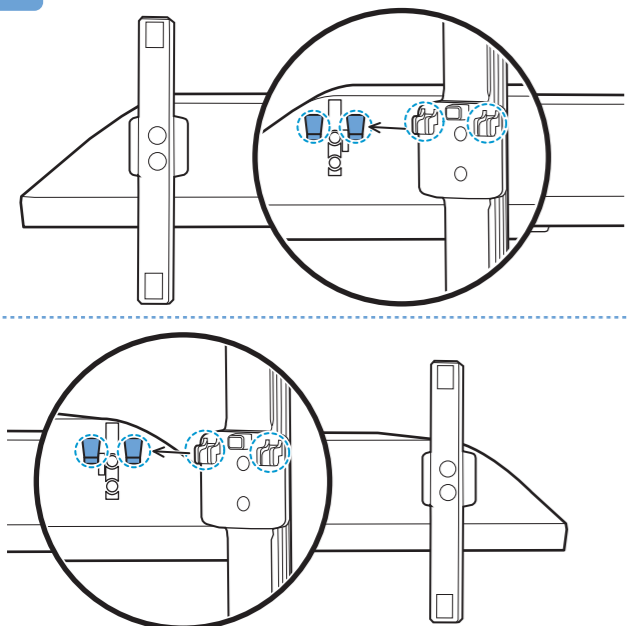

## Quick Start Guide

A

1

2

3

4

5

6

B

VESA (x,y)

32" 100 x 100mm M6

80 cm

**English** Read the safety instructions.

**Bahasa Malaysia** Baca arahan Keselamatan.

**Bahasa Indonesia** Baca petunjuk keselamatan.

**Deutschh** Lesen Sie die Sicherheitshinweise.