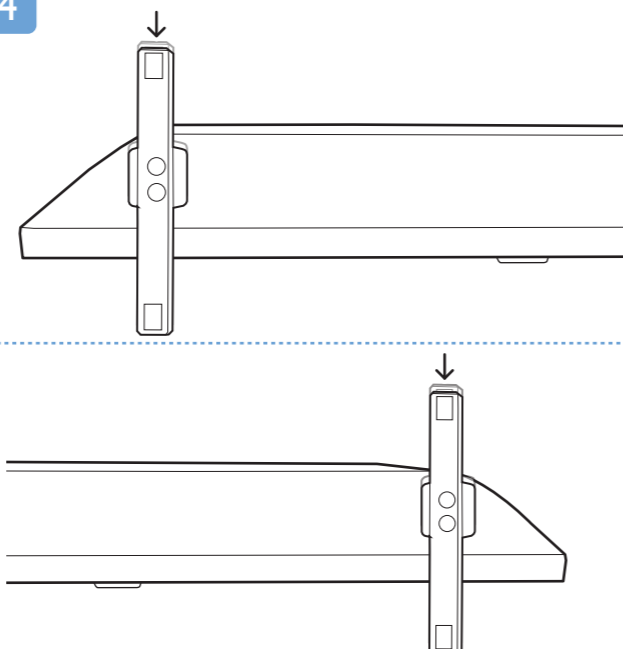

## Quick Start Guide

A

1

2

3

4

5

6

B

VESA (x,y)

32" 100 x 100mm M6

80 cm

**English** Read the safety instructions.

**Bahasa Malaysia** Baca arahan Keselamatan.

**Bahasa Indonesia** Baca petunjuk keselamatan.

**Deutschh** Lesen Sie die Sicherheitshinweise.