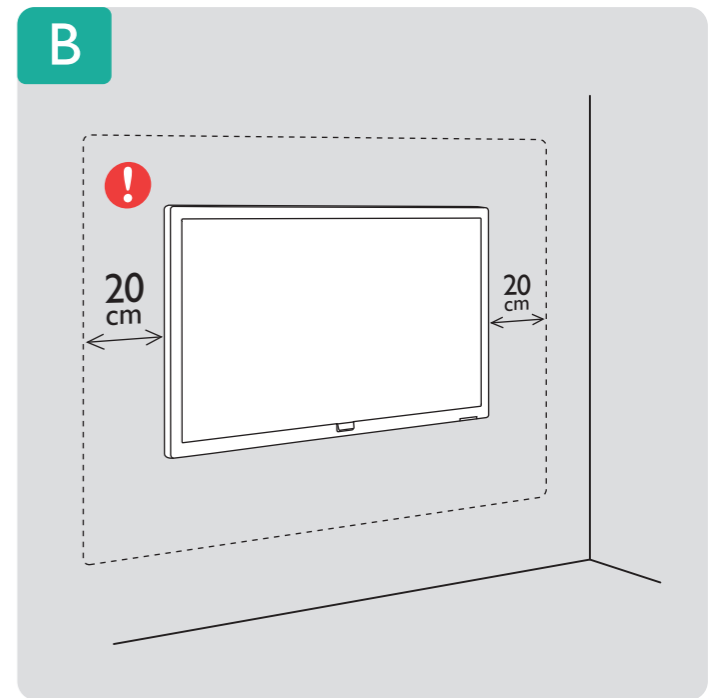

B

VESA (x,y)

32" 100 x 100mm M6

80 cm

**English** Read the safety instructions.

**Bahasa Malaysia** Baca arahan Keselamatan.

**Bahasa Indonesia** Baca petunjuk keselamatan.

**Deutschh** Lesen Sie die Sicherheitshinweise.