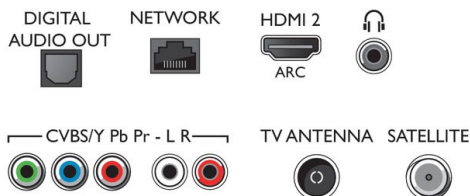

Rear

Дата выпуска 2020-05-15

Версия: 2.0.1

12 NC: 8670 001 58191
EAN: 87 18863 01993 1

© 2020 Koninklijke Philips N.V.
Все права защищены.

Характеристики могут меняться без предварительного уведомления. Торговые марки являются собственностью Koninklijke Philips N.V. или соответствующих владельцев.

www.philips.com