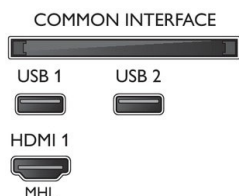

- Компьютерные входы: до 1366 x 768 при 60 Гц
- Видеовходы: до 1366 x 768p

Тюнер/прием/передача

- Поддержка HEVC: Да
- Цифровое ТВ: DVB-T/T2/T2-HD/C/S/S2
- Поддержка MPEG: MPEG2, MPEG4
- Воспроизведение видео: NTSC, PAL, SECAM

Питание

- Электропитание: 220-240 В переменного тока, 50/60 Гц
- Энергопотребление в режиме ожидания: < 0,3 Вт
- Энергопотребление в выключенном состоянии: < 0,3 Вт
- Температура окружающей среды: 5-35 °C
- Функции энергосбережения: Таймер автоматического выключения, Режим ECO, Отключение изображения (для радио)
- Маркировка энергоэффективности ЕС: 24 Вт
- Потребление электроэнергии в год: 36 кВт/ч
- содержание ртути: 0 мг
- Наличие свинца: Да*
- Маркировка класса энергоэффективности: A++

Размеры

- Размеры комплекта (Ш x В x Г): 798 x 520 x 133 миллиметра
- Размеры корпуса (Ш x В x Г): 731,8 x 435,3 x 81,0 миллиметра
- Размеры устройства с подставкой (Ш x В x Г): 731,8 x 494,1 x 166,2 миллиметра
- Ширина подставки: 617,7 миллиметра

- Вес продукта: 4,5 кг
- Вес изделия с подставкой: 4,6 кг
- Вес, включая упаковку: 6,1 кг
- Совместимое настенное крепление VESA: X= 100 мм

Цвет и отделка

- Передняя панель телевизора: Black High Gloss

Аксессуары

- Входящие в комплект аксессуары: Пульт ДУ, Батарея типа AAA — 2 шт., Шнур питания, Краткое руководство пользователя, Брошюра с важной юридической информацией и сведениями о безопасности, Настольная подставка

Connections

Side