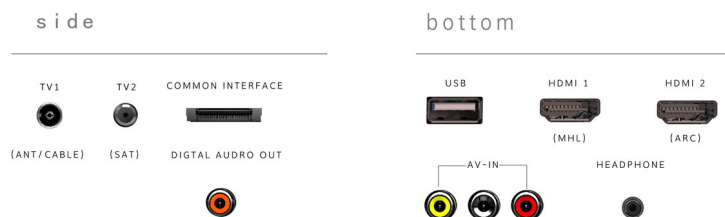

- Форматы воспроизведения музыки: AAC, AC3
- Форматы воспроизведения изображений: JPEG, BMP, PNG

Поддерживаемое разрешение дисплея

- Компьютерные входы: до 1366 x 768 при 60 Гц
- Видеовходы: до 1366 x 768p, до 1920x1080p

Тюнер/прием/передача

- Цифровое ТВ: DVB-T/T2/C/S/S2
- Поддержка MPEG: MPEG2, MPEG4
- Воспроизведение видео: NTSC, PAL, SECAM

Питание

- Электропитание: 100–240 В перем. тока, 50/60 Гц
- Энергопотребление в режиме ожидания: < 0,3 Вт
- Энергопотребление в выключенном состоянии: < 0,3 Вт
- Температура окружающей среды: 5–35 °C
- Функции энергосбережения: Режим ECO
- содержание ртути: 0 мг

Размеры

- Размеры комплекта (Ш x В x Г): 835 x 556 x 132 миллиметра
- Размеры корпуса (Ш x В x Г): 730,0 x 471,0 x 68,0 миллиметра
- Размеры устройства с подставкой (Ш x В x Г): 730,0 x 521,0 x 202,0 миллиметра
- Вес продукта: 4,0 кг
- Вес изделия с подставкой: 4,1 кг
- Вес, включая упаковку: 5,5 кг
- Совместимое настенное крепление VESA: 75 x 75 мм

Цвет и отделка

- Передняя панель телевизора: Black High Gloss

Аксессуары

- Входящие в комплект аксессуары: Пульт ДУ, Батарея типа AAA — 2 шт., Шнур питания, Краткое руководство пользователя, Брошюра с важной юридической информацией и сведениями о безопасности, Настольная подставка

Connections

Дата выпуска 2020-07-10

Версия: 4.1.1

12 NC: 8670 001 60545
EAN: 87 18863 02109 5

© 2020 Koninklijke Philips N.V.
Все права защищены.

Характеристики могут меняться без предварительного уведомления. Торговые марки являются собственностью Koninklijke Philips N.V. или соответствующих владельцев.

www.philips.com

* Электронный гид телепередач и фактическая доступность для просмотра (до 8 дней) зависят от страны и поставщика услуг.
* Этот телевизор поддерживает прием DVB для просмотра программ бесплатного ТВ. Отдельные операторы DVB могут не поддерживаться. Новый список поддерживаемых операторов можно найти в разделе FAQ на сайте технической поддержки Philips. Для некоторых операторов необходимы условный доступ и подписка. За дополнительными сведениями обращайтесь к операторам.
* Лишь некоторые детали или компоненты этого телевизора содержат свинец, для них не существует альтернативных вариантов в соответствии с существующими исключениями директивы RoHS.
* (Philips) совместимо только с некоторыми моделями проигрывателей Philips.