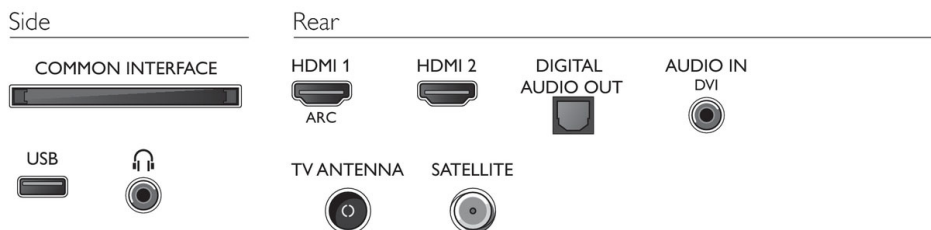

Podržana rezolucija zaslona

- Računalni ulazi: do 1366 x 768 pri 60 Hz
- Video ulazi: do 1366 x 768p

Tjuner / Prijem / Prijenos

- Digitalni televizor: DVB-T/T2/T2-HD/C/S/S2
- Podrška za MPEG: MPEG2, MPEG4
- Reprodukcijski videozapisa: NTSC, PAL, SECAM

Napajanje

- Mrežno napajanje: 220 - 240 V, 50/60 Hz
- Potrošnja energije u stanju pripravnosti: <0,3 W
- Potrošnja energije isključenog uređaja: N/A W
- Temperatura okoline: 5 °C do 35 °C
- Značajke za uštedu energije: Programiranje automatskog isključivanja, Eco način rada, Slika bez zvuka (za radio)
- Energetska klasa: A+
- EU energetska oznaka, snaga: 28 W
- Godišnja potrošnja energije: 41 kW/h
- Količina žive: 0 mg
- Prisutnost olova: Da*

Dimenzije

- Dimenzije kutije (Š x V x D): 798 x 520 x 123 mm
- Dimenzije kompleta (Š x V x D): 732,6 x 436,0 x 77,3 mm
- Dimenzije kompleta s postoljem (Š x V x D): 732,6 x 455,2 x 166,2 mm
- Širina TV postolja: 550,6 mm
- Masa proizvoda: 4,8 kg
- Masa uređaja (+ postolja): 4,9 kg
- Masa zajedno s ambalažom: 5,8 kg
- Kompatibilan s VESA nosačem za montažu na zid: X= 100 mm

Boja i završna obrada

- Prednja strana televizora: Crna visokoga sjaja

Dodatna oprema

- Dodatna oprema u kompletu: Daljinski upravljač, 2 x AAA baterije, Kabel za napajanje, Kratke upute za korisnike, Brošura s pravnim i sigurnosnim informacijama, Stalak za stol

Connections

Datum izdavanja
2019-06-20

Verzija: 8.0.1

12 NC: 8670 001 51274
EAN: 87 18863 01461 5

© 2019 Koninklijke Philips N.V.
Sva prava pridržana.

Specifikacije su podložne promjeni bez prethodne obavijesti. Trgovačke marke su u vlasništvu tvrtke Koninklijke Philips N.V. ili njihovih odgovarajućih vlasnika.

www.philips.com

* Elektronički vodič kroz programe i stvarna vidljivost (do 8 dana) ovisi o državi i operateru.

* Potrošnja energije izražena u kWh godišnje, na temelju potrošnje energije televizora koji radi 4 sata dnevno 365 dana. Stvarna potrošnja energije ovisit će o načinu korištenja televizora.

* Televizor podržava DVB prijem za besplatne kanale. Određeni DVB davatelji sadržaja možda nisu podržani. U odjeljku s najčešćim pitanjima na Philips web-mjestu za podršku možete pronaći ažurirani popis. Neki davatelji sadržaja zahtijevaju uvjetni pristup (Conditional Access) i pretplatu. Dodatne informacije zatražite od svog davatelja sadržaja.

* (Philips) kompatibilnost samo s određenim reproduktorima tvrtke Philips.

* Ovaj televizor sadrži olovo samo u određenim dijelovima ili komponentama za koje nisu dostupne tehnološke alternative u skladu s postojećim klauzulama izuzeća navedenima u RoHS direktivi.