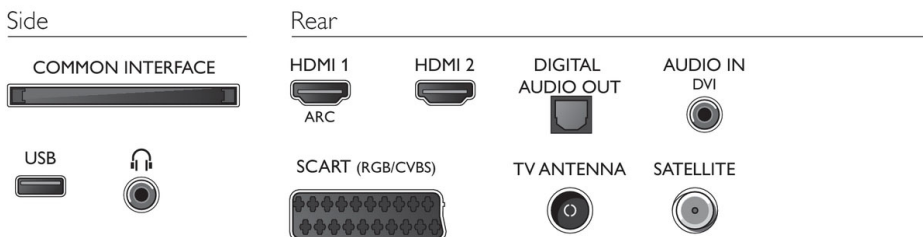

- Unterstützte Untertitelformate: .SML, .SRT, .SSA, .SUB, .TXT, .ASS
- Musikwiedergabeformate: AAC, MP3, WAV, WMA (v2 bis v9.2)
- Bildwiedergabeformate: JPEG, BMP, GIF, PNG

Unterstützte Display-Auflösung

- Computereingänge: bis zu 1.920 x 1.080 bei 60 Hz
- Videoeingänge: 24, 25, 30, 50, 60 Hz, bis zu 1.366 x 768p

Tuner/Empfang/Übertragung

- Digitales Fernsehen: DVB-T/T2/T2-HD/C/S/S2
- MPEG-Unterstützung: MPEG2, MPEG4
- Videowiedergabe: NTSC, PAL, Secam

Power

- Netzstrom: AC: 220 bis 240 V, 50/60 Hz
- Umgebungstemperatur: 5 °C bis 35 °C
- Stromversorgung mit EU-Energie-Label: 35 W
- Jährlicher Energieverbrauch: 51 kWh
- Energieeffizienzklasse: A
- Standby-Stromverbrauch: < 0,3 W
- Stromverbrauch (ausgeschaltet): 0,5
- Energiesparfunktionen: Sleep-Timer, Eco-Modus, Bildabschaltung (bei Radiobetrieb)

Abmessungen

- Abmessungen Box (B x H x T): 800 x 520 x 150 mm
- Abmessungen Gerät (B x H x T): 726,5 x 425,4 x 79,2 mm
- Abmessungen Gerät inkl. Fuß (B x H x T): 726,5 x 476,6 x 184,6 mm
- Produktgewicht: 4,66 kg
- Produktgewicht (inkl. Standfuß): 4,75 kg
- Gewicht (inkl. Verpackung): 6,6 kg
- Kompatible Wandhalterung: 100 x 100 mm

Zubehör

- Mitgeliefertes Zubehör: Fernbedienung, 2 AAA-Batterien, Standfuß, Netzkabel, Kurzanleitung, Broschüre zu rechtlichen und Sicherheitsinformationen

Connections

Ausstellungsdatum
2022-08-05

Version: 11.3.1

12 NC: 8670 001 39126
EAN: 87 18863 01000 6

© 2022 Koninklijke Philips N.V.
Alle Rechte vorbehalten.

Technische Daten können ohne vorherige Ankündigung geändert werden. Die Marken sind Eigentum von Koninklijke Philips N.V. oder der jeweiligen Firmen.

www.philips.com

* EPG und der darin angezeigte Sendezeitraum (bis zu 8 Tage) ist vom Land und Anbieter anhängig.

* Energieverbrauch in kWh pro Jahr, beruhend auf dem Stromverbrauch des Fernsehers, wenn dieser 4 Stunden pro Tag an 365 Tagen in Betrieb ist. Der tatsächliche Energieverbrauch hängt davon ab, wie der Fernseher verwendet wird.

* Der Fernseher unterstützt DVB-T-Empfang für Free-to-Air-Übertragungen. Bestimmte DVB-T-Betreiber werden möglicherweise nicht unterstützt. Eine aktuelle Liste dieser Betreiber finden Sie in den FAQs auf der Philips Support-Website. Bei einigen Betreibern sind Conditional Access und ein Abonnement erforderlich. Weitere Informationen erhalten Sie von Ihrem Betreiber.

* (Philips) nur mit spezifischem Philips Player kompatibel.