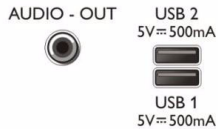

規格

畫面 / 顯示

- 面板解析度: 1366 x 768
- 長寬比: 16:9
- 畫面增強: 200 PPI, Pixel Plus HD
- 顯示器: LED HD Ready

音效

- 輸出功率 (RMS): 12 瓦
- 加強音效: 清晰音效, 虛擬環繞

連線

- HDMI 連接頭數量: 3
- USB 數量: 2
- EasyLink (HDMI-CEC): 系統待機, 單鍵播放, 遙控傳遞, 系統音訊控制
- (YPbPr) 中的色差端子數量: 1

支援的螢幕解析度

- 電腦輸入: 高達 1366x768 @ 60Hz
- 視訊輸入: 高達 1366x768p

多媒體應用程式

- 影片播放格式: MPEG-2, MPEG-4, H.264
- 字幕格式支援: .SRT, .ASS
- 音樂播放格式: AC3
- 圖片播放格式: JPEG, BMP, PNG

功率

- 主電源: AC 100V ~ 50/60Hz
- 環境溫度: 5 °C 至 40 °C
- 省電功能: 自動關閉計時器, 環保模式

尺寸

- 包裝盒尺寸 (寬 x 高 x 深): 835 x 556 x 132 mm
- 機組尺寸 (寬 x 高 x 深): 730 x 471 x 68 mm
- 機器規格含機座 (寬 x 高 x 深): 730 x 521 x 202 mm
- 產品重量: 4 kg
- 產品重量 (+ 機座): 4.1 kg
- 產品含包裝重量: 5.5 kg
- 符合 VESA 標準掛架: 75 x 75 公釐

配件

- 附配件: 電源線, 快速入門指南, 桌上型立架, 保固手冊

智慧互動

- 韌體可升級: 可透過 USB 升級的韌體
- 編程: USB 錄製*
- 螢幕格式調整: 16:9, 4:3

便利

- 睡眠定時器: 是

焦點

USB (相片、音樂、影片)

分享樂趣。將 USB 記憶卡、數位相機、MP3 播放機或其他多媒體裝置連接至顯示器上的 USB 埠, 即可使用簡單易用的螢幕內容瀏覽器享受相片、影片及音樂。

三個 HDMI 端子, 搭配 Easylink

只需要一條纜線, 便能同時將畫面和音訊訊號從裝置傳輸到顯示器上, 幫您省去線路糾結的困擾。HDMI 使用未經壓縮的訊號, 確保從來源傳送至螢幕的品質無可挑剔。再搭配上飛利浦 Easylink, 您只需要一支遙控器, 就能同時對顯示器、DVD、藍光、機上盒或家庭劇院系統進行大部分的操作。

Pixel Plus HD

飛利浦 Pixel Plus HD 引擎能將畫質最佳化, 給您銳利的影像與美麗的對比。因此, 無論是觀賞有線顯示器或光碟, 都能透過黑白對比強化功能, 享受更加鮮明更銳利的影像。

Connections

Side