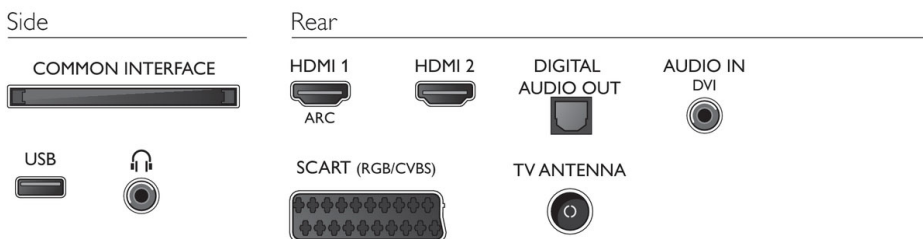

.SUB, .TXT, .ASS

- Musikwiedergabeformate: AAC, MP3, WAV, WMA (v2 bis v9.2)
- Bildwiedergabeformate: JPEG, BMP, GIF, PNG

Unterstützte Display-Auflösung

- Computereingänge: bis zu 1.920 x 1.080 bei 60 Hz
- Videoeingänge: 24, 25, 30, 50, 60 Hz, bis zu 1.920 x 1.080p

Tuner/Empfang/Übertragung

- Digitales Fernsehen: DVB-T/T2/C
- MPEG-Unterstützung: MPEG2, MPEG4
- Videowiedergabe: NTSC, PAL, Secam

Power

- Quecksilbergehalt: 0 mg
- Bleihaltig: Ja*
- Netzstrom: AC: 220 bis 240 V, 50/60 Hz
- Umgebungstemperatur: 5 °C bis 35 °C
- Stromversorgung mit EU-Energie-Label: 35 W
- Jährlicher Energieverbrauch: 51 kWh
- Energieeffizienzklasse: A
- Standby-Stromverbrauch: < 0,3 W
- Stromverbrauch (ausgeschaltet): 0,5
- Energiesparfunktionen: Sleep-Timer, Eco-Modus, Bildabschaltung (bei Radiobetrieb)

Abmessungen

- Breitenabstand des Standfußes: 343,57 mm
- Abmessungen Box (B x H x T): 800 x 520 x 150 mm
- Abmessungen Gerät (B x H x T): 726,5 x 425,4 x 79,2 mm
- Abmessungen Gerät inkl. Fuß (B x H x T): 726,5 x 476,6 x 184,6 mm
- Produktgewicht: 4,66 kg
- Produktgewicht (inkl. Standfuß): 4,75 kg
- Gewicht (inkl. Verpackung): 6,6 kg
- Kompatible Wandhalterung: 100 x 100 mm

Zubehör

- Mitgeliefertes Zubehör: Fernbedienung, 2 AAA-Batterien, Standfuß, Netzkabel, Kurzanleitung, Broschüre zu rechtlichen und Sicherheitsinformationen

Connections

Ausstellungsdatum
2022-08-05

Version: 7.2.1

12 NC: 8670 001 39138
EAN: 87 18863 01011 2

© 2022 Koninklijke Philips N.V.
Alle Rechte vorbehalten.

Technische Daten können ohne vorherige Ankündigung geändert werden. Die Marken sind Eigentum von Koninklijke Philips N.V. oder der jeweiligen Firmen.

www.philips.com

* EPG und der darin angezeigte Sendezeitraum (bis zu 8 Tage) ist vom Land und Anbieter anhängig.

* Energieverbrauch in kWh pro Jahr, beruhend auf dem Stromverbrauch des Fernsehers, wenn dieser 4 Stunden pro Tag an 365 Tagen in Betrieb ist. Der tatsächliche Energieverbrauch hängt davon ab, wie der Fernseher verwendet wird.

* Der Fernseher unterstützt DVB-T-Empfang für Free-to-Air-Übertragungen. Bestimmte DVB-T-Betreiber werden möglicherweise nicht unterstützt. Eine aktuelle Liste dieser Betreiber finden Sie in den FAQs auf der Philips Support-Website. Bei einigen Betreibern sind Conditional Access und ein Abonnement erforderlich. Weitere Informationen erhalten Sie von Ihrem Betreiber.

* (Philips) nur mit spezifischem Philips Player kompatibel.