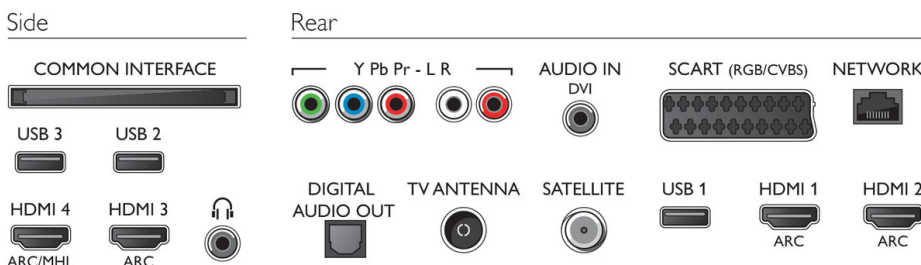

Afmetingen

- Breedte TV-standaard: 511,22 mm
- Afmetingen van doos (B x H x D): 786 x 506 x 133 mm
- Afmetingen van set (B x H x D): 727 x 439 x 77 mm
- Afmetingen apparaat (met standaard) (B x H x D): 727 x 483 x 204 mm
- Gewicht van het product: 5,6 kg
- Gewicht (incl. standaard): 5,9 kg
- Gewicht (incl. verpakking): 7,6 kg
- Compatibel met VESA-wandmontagesysteem: 100 x 100 mm

Accessoires

- Meegeleverde accessoires: Afstandsbediening, 2 AA-batterijen, Tafelstandaard, Voedingskabel, Snelstartgids, Brochure met wettelijk verplichte informatie en veiligheidsgegevens

Connections

Publicatiedatum
2019-06-20