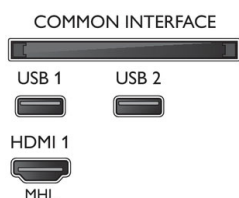

Connections

Side