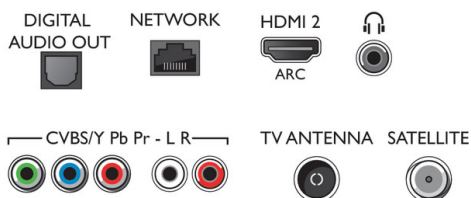

Rear

Fecha de emisión
2020-08-19

Versión: 8.0.1

12 NC: 8670 001 54244
EAN: 87 18863 01627 5

© 2020 Koninklijke Philips N.V.
Todos los derechos reservados.

Las especificaciones están sujetas a cambios sin previo aviso. Las marcas registradas son propiedad de Koninklijke Philips N.V. o de sus propietarios respectivos.

www.philips.com

* La guía electrónica de programación y la visibilidad real (hasta 8 días) dependen del país y del operador.

* Consumo de energía en kWh por año, basado en el consumo de energía de un televisor encendido durante 4 horas al día, 365 días al año. El consumo de energía real dependerá del modo en que se use el televisor.

* El televisor admite la recepción de DVB-T para emisiones gratuitas. Puede que determinados operadores de DVB-T no sean compatibles. Puedes encontrar una lista actualizada en la sección de preguntas frecuentes del sitio Web de asistencia de Philips. Algunos operadores requieren acceso condicional y suscripción. Ponte en contacto con tu operador para obtener más información.

* (Philips) solo es compatible con determinados reproductores de Philips.

* Este televisor contiene plomo solo en algunas partes o componentes donde no existe una tecnología alternativa de acuerdo con las cláusulas de exención de la Directiva RoHS.