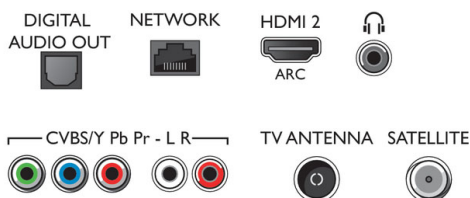

Boja i završna obrada

- Prednja strana televizora: Metalik srebrna

Dotatna oprema

- Dodatna oprema u kompletu: Daljinski upravljač, 2 x AAA baterije, Kabel za napajanje, Kratke upute za korisnike, Brošura s pravnim i sigurnosnim informacijama, Stalak za stol

Connections

Side

Rear

Datum izdavanja
2020-08-19

Verzija: 6.0.1

12 NC: 8670 001 52853
EAN: 87 18863 01586 5

© 2020 Koninklijke Philips N.V.
Sva prava pridržana.

Specifikacije su podložne promjeni bez prethodne obavijesti. Trgovačke marke su u vlasništvu tvrtke Koninklijke Philips N.V. ili njihovih odgovarajućih vlasnika.