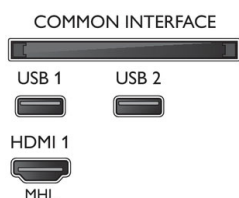

Connections

Side

Rear

Datum izdavanja
2020-08-19

Verzija: 6.0.1

12 NC: 8670 001 52853
EAN: 87 18863 01586 5

© 2020 Koninklijke Philips N.V.
Sva prava pridržana.

Specifikacije su podložne promjeni bez prethodne obavijesti. Trgovačke marke su u vlasništvu tvrtke Koninklijke Philips N.V. ili njihovih odgovarajućih vlasnika.