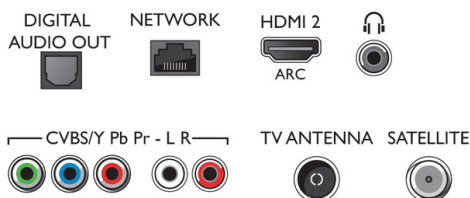

Dodatna oprema

- Priložena dodatna oprema: Daljinski upravljalnik, 2 bateriji AAA, Napajalni kabel, vodnik za hiter začetek, Brošura s pravnimi in varnostnimi informacijami, Namizno stojalo

Barva in površina

- Sprednja stran televizorja: Visoko bleščeča črna barva

Connections

Side

Rear

Datum izdaje 2020-08-19

Različica: 10.1.1

12 NC: 8670 001 51559
EAN: 87 18863 01490 5

© 2020 Koninklijke Philips N.V.
Vse pravice pridržane.