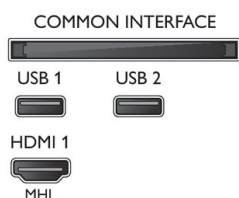

Podprta ločljivost zaslon

- Računalniški vhodi: do 1920x1080 pri 60 Hz
- Video vhodi: do 1920 x 1080 slikovnih pik

Sprejemnik/sprejem/prenos

- Podpora za HEVC
- Digitalni televizor: DVB-T/T2/T2-HD/C/S/S2
- Podpora za MPEG: MPEG2, MPEG4
- Predvajanje videa: NTSC, PAL, SECAM

Napajanje

- Omrežno napajanje: 220–240 V AC, 50/60 Hz
- Poraba energije v stanju pripravljenosti: < 0,3 W
- Poraba energije v izklopljenem stanju: Ni na voljo W
- Temperatura okolja: 5 °C do 35 °C
- Funkcije varčevanja z energijo: Časovnik za samodejni izklop, Način Eco, Izklop slike (za radio)
- Moč na energetske oznaki EU: 24 W
- Letna poraba energije: 36 kWh
- Vsebnost živega srebra: 0 mg
- Vsebnost svineca: Da*
- Razred na energetske oznaki: A+

Dimenzije

- Dimenzije škatle (Š x V x G): 798 x 520 x 133 mm
- Dimenzije naprave (Š x V x G): 731,8 x 435,3 x 77,3 mm
- Dimenzije naprave s stojalom (Š x V x G): 731,8 x 454,0 x 166,2 mm
- Širina televizijskega stojala: 549,8 mm
- Teža izdelka: 4,5 kg
- Teža vključno z embalažo: 6,1 kg
- Združljivo s standardom VESA za stenske nosilce: X= 100 mm

Dodatna oprema

- Priložena dodatna oprema: Daljinski upravljalnik, 2 bateriji AAA, Napajalni kabel, vodnik za hiter začetek, Brošura s pravnimi in varnostnimi informacijami, Namizno stojalo

Barva in površina

- Sprednja stran televizorja: Visoko bleščeča črna barva

Connections

Side