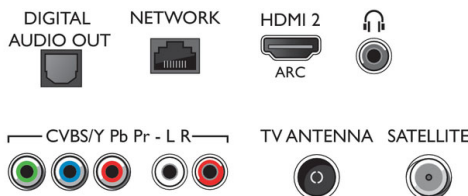

Lisätarvikkeet

- Mukana tulevat lisätarvikkeet: Kaukosäädin, 2 AAA-paristoa, Virtajohto, Pikaopas, Laki- ja turvallisuuseseite, Pöytäjalusta

Connections

Side

Rear

Julkaisupäivä 2019-06-07

Versio: 9.1.1

12 NC: 8670 001 51559
EAN: 87 18863 01490 5