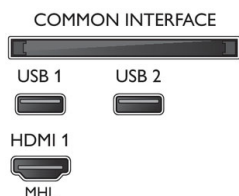

Tuettu näyttöresoluutio

- Tietokonetulot: enintään 1920x1080, 60 Hz
- Videotulot: enintään 1920x1080p

Virtin/vastaanotto/signaalinsiirto

- HEVC-tuki
- Digitaalitelesio: DVB-T/T2/T2-HD/C/S/S2
- MPEG-tuki: MPEG2, MPEG4
- Videoisto: NTSC, PAL, SECAM

Virta

- Verkkovirta: Vaihtovirta: 220–240 V, 50/60 Hz
- Virrankulutus valmiustilassa: < 0,3 W
- Virrankulutus laitteen ollessa sammutettuna: n/a W
- Ympäristön lämpötila: 5–35 °C
- Virransäästöominaisuudet: Automaattinen virrankatkaisuajastin, Eco-tila, Kuvanmykistys (radio)
- EU:n energiatehokkuusmerkintä: 24 W
- Vuosittainen energiankulutus: 36 kWh
- Elohopeasisältö: 0 mg
- Onko laitteessa lyijyä: Kyllä*
- Energiatohokkuusluokka: A+

Mitat

- Laatikon mitat (L x K x S): 798 x 520 x 133 mm
- Laitteen mitat (L x K x S): 731,8 x 435,3 x 77,3 mm
- Laitteen mitat jalustan kanssa (L x K x S): 731,8 x 454,0 x 166,2 mm
- TV:n jalustan leveys: 549,8 mm
- Laitteen paino: 4,5 kg
- Tuotteen paino (+jalusta): 4,6 kg
- Paino pakattuna: 6,1 kg
- Sopii VESA-seinäkiinnitykseen: Y = 100 mm

Lisätarvikkeet

- Mukana tulevat lisätarvikkeet: Kaukosäädin, 2 AAA-paristoa, Virtajohto, Pikaopas, Laki- ja turvallisuuseseite, Pöytäjalusta

Connections

Side