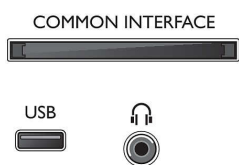

Istaknute značajke

Dubina uređaja (s postoljem): 184,64 mm
Philips dizajn (s postoljem): Iz 85. stoljeća, naši dizajneri razvijali su televizore od tehnologije do dizajna. Nije samo dizajnirali smo tako da je na mjestu gdje želite da bude stalak praznina, što vam omogućuje da postavite televizor u bilo koje mjesto u vašem domu, već i da vas uvuče u svijet koji vam je pred očima. Svakom detalju pridajemo posebnu pozornost.

• Širina TV postolja: 343,57 mm

Digital Crystal Clear

Za prirodnu sliku iz bilo kojeg izvora tvrtka Philips osmislila je tehnologiju Digital Crystal Clear. Bilo da uživate u omiljenim emisijama, filmovima, vijestima ili ste jednostavno pozvali prijatelje na druženje, uživat ćete u svim sadržajima uz optimalan kontrast, boju i oštrinu.

Full HD LED TV

Kvaliteta slike je važna. Obični HD televizori pružaju kvalitetu, ali očekujete više. Zamislite oštre detalje u kombinaciji s velikom svjetlinom, nevjerojatnim kontrastom i realističnom bojom koji daju vjernu sliku.

Dva HDMI ulaza uz EasyLink

Izbjegnite neuredne kabele uz samo jedan HDMI kabel koji prenosi signale i slike i zvuka s uređaja na televizor. HDMI upotrebljava nekomprimirane signale, osiguravajući najveću kvalitetu od izvora do zaslona. Uz Philips EasyLink trebat će vam samo jedan daljinski upravljač za većinu naredbi za televizor, DVD, BluRay, set top box uređaj ili sustav kućnog kina.

Connections

Side