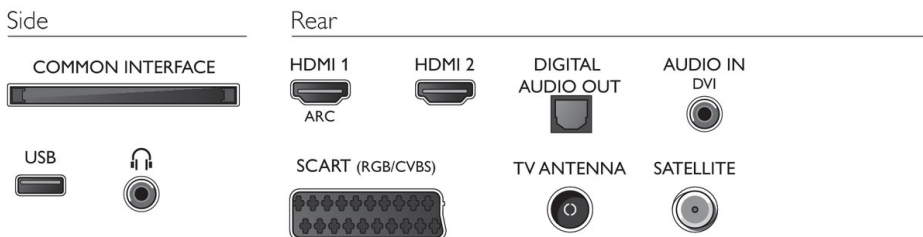

- Musikwiedergabeformate: AAC, MP3, WAV, WMA (v2 bis v9.2)
- Bildwiedergabeformate: JPEG, BMP, GIF, PNG

Unterstützte Display-Auflösung

- Computereingänge: bis zu 1.920 x 1.080 bei 60 Hz
- Videoeingänge: 24, 25, 30, 50, 60 Hz, bis zu 1.920 x 1.080p

Tuner/Empfang/Übertragung

- Digitales Fernsehen: DVB-T/T2/T2-HD/C/S/S2
- MPEG-Unterstützung: MPEG2, MPEG4
- Videowiedergabe: NTSC, PAL, Secam

Power

- Quecksilbergehalt: 0 mg
- Bleihaltig: Ja*
- Netzstrom: AC: 220 bis 240 V, 50/60 Hz
- Umgebungstemperatur: 5 °C bis 35 °C
- Stromversorgung mit EU-Energie-Label: 35 W
- Jährlicher Energieverbrauch: 51 kWh
- Energieeffizienzklasse: A
- Stand-by-Stromverbrauch: < 0,3 W
- Stromverbrauch (ausgeschaltet): 0,5
- Energiesparfunktionen: Ausschalt-Timer, Eco mode (Ökomodus), Bildabschaltung (bei Radiobetrieb)

Abmessungen

- Breitenabstand des Standfußes: 343,57 mm
- Abmessungen Box (B x H x T): 800 x 520 x 150 mm
- Abmessungen Gerät (B x H x T): 726,5 x 425,4 x 79,2 mm
- Abmessungen Gerät inkl. Fuß (B x H x T): 726,5 x 476,6 x 184,6 mm
- Produktgewicht: 4,66 kg
- Produktgewicht (+ Ständer): 4,75 kg
- Gewicht (inkl. Verpackung): 6,6 kg
- VESA-kompatible Wandhalterung: 100 x 100 mm

Zubehör

- Mitgeliefertes Zubehör: Fernbedienung, 2 AAA-Batterien, Tischfuß, Netzkabel, Kurzanleitung, Broschüre zu rechtlichen und Sicherheitsinformationen

Connections

Ausstellungsdatum
2021-03-21

Version: 10.2.1

12 NC: 8670 001 39127
EAN: 87 18863 01001 3

© 2021 Koninklijke Philips N.V.
Alle Rechte vorbehalten.

Technische Daten können ohne vorherige Ankündigung geändert werden. Die Marken sind Eigentum von Koninklijke Philips N.V. oder der jeweiligen Firmen.

www.philips.com

* EPG und der darin angezeigte Sendezeitraum (bis zu 8 Tage) ist vom Land und Anbieter anhängig.

* Energieverbrauch in kWh pro Jahr, beruhend auf dem Stromverbrauch des Fernsehers, wenn dieser 4 Stunden pro Tag an 365 Tagen in Betrieb ist. Der tatsächliche Energieverbrauch hängt davon ab, wie der Fernseher verwendet wird.

* Der Fernseher unterstützt DVB-T-Empfang für Free-to-Air-Übertragungen. Bestimmte DVB-T-Betreiber werden möglicherweise nicht unterstützt. Eine aktuelle Liste dieser Betreiber finden Sie in den FAQs auf der Philips Support-Website. Bei einigen Betreibern sind Conditional Access und ein Abonnement erforderlich. Weitere Informationen erhalten Sie von Ihrem Betreiber.

* (Philips) nur mit spezifischem Philips Player kompatibel.