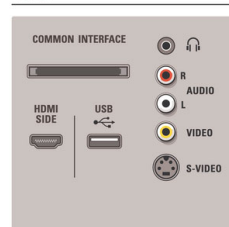

Side

Publicatiedatum
2019-11-12

Versie: 12.4.5

12 NC: 8670 000 51977
EAN: 87 12581 47926 8

© 2019 Koninklijke Philips N.V.
Alle rechten voorbehouden.

Specificaties kunnen zonder voorafgaande kennisgeving worden gewijzigd. Handelsmerken zijn het eigendom van Koninklijke Philips N.V. en hun respectieve eigenaren.

www.philips.com

* DVB-T alleen in bepaalde landen ondersteund

* DVB-C alleen in bepaalde landen en voor bepaalde aanbieders. De meest recente informatie vindt u op het typeplaatje van de TV.

* Het serviceaanbod voor Net TV verschilt per land en is afhankelijk van de gebruiksvoorwaarden.