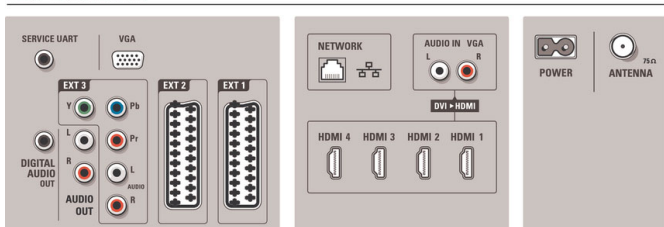

Vermogen

- Omgevingstemperatuur: 5 °C tot 35 °C
- Netspanning: AC 220 - 240 V +/- 10%
- Energieverbruik (normaal): 92 W
- Stroomverbruik in stand-bystand: < 0,15 W

Afmetingen

- Afmetingen van set (B x H x D): 779 x 500 x 89 mm
- Afmetingen apparaat (met standaard) (H x D): 570 x 220 mm
- Breedte van de standaard: 410 mm
- Gewicht (incl. verpakking): 17,1 kg
- Gewicht van het product: 13,5 kg
- Gewicht (incl. standaard): 15,5 kg
- Afmetingen van doos (B x H x D): 860 x 720 x 288 mm
- Compatibel met VESA-wandmontagesysteem: 200 x 200 mm

Accessoires

- Meegeleverde accessoires: Draaibare tafelstandaard, RF-antennekabel, Voedingskabel, Snelstartgids, Garantiecertificaat, Afstandsbediening, Batterijen voor afstandsbediening, Brochure met wettelijk verplichte informatie en veiligheidsgegevens, Net TV-brochure
- Optionele accessoires: Unieke wandsteun SQM6175, DVB-S-module PFS0001*

Rear connectors

Side

Publicatiedatum
2019-11-12

Versie: 12.4.5

12 NC: 8670 000 51977
EAN: 87 12581 47926 8

© 2019 Koninklijke Philips N.V.
Alle rechten voorbehouden.

Specificaties kunnen zonder voorafgaande kennisgeving worden gewijzigd. Handelsmerken zijn het eigendom van Koninklijke Philips N.V. en hun respectieve eigenaren.

www.philips.com

* DVB-T alleen in bepaalde landen ondersteund

* DVB-C alleen in bepaalde landen en voor bepaalde aanbieders. De meest recente informatie vindt u op het typeplaatje van de TV.

* Het serviceaanbod voor Net TV verschilt per land en is afhankelijk van de gebruiksvoorwaarden.