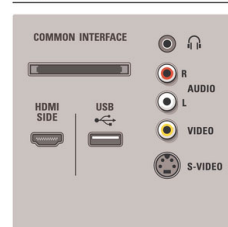

Side

Date de publication
2019-11-12

Version: 12.4.5

12 NC: 8670 000 51977
EAN: 87 12581 47926 8

© 2019 Koninklijke Philips N.V.
Tous droits réservés.

Les caractéristiques sont sujettes à modification sans préavis. Les marques commerciales sont la propriété de Koninklijke Philips N.V. ou de leurs détenteurs respectifs.

www.philips.com

* DVB-T prise en charge dans certains pays uniquement

* DVB-C disponible dans certains pays et pour certains opérateurs uniquement. La plupart des informations se trouvent sur la plaque signalétique du téléviseur.

* L'offre Net TV et autres services varient en fonction du pays et sont soumis aux conditions d'utilisation.

* Module Philips DVB-S optionnel requis (pièce n° PFS0001, uniquement disponible en Allemagne, en Autriche et en Suisse).