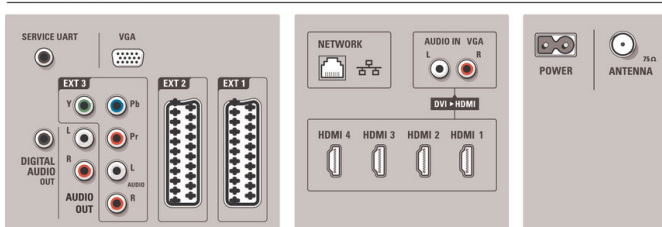

Puissance

- Température ambiante: De 5 °C à 35 °C
- Puissance électrique: 220 - 240 V CA +/- 10 %
- Consommation électrique (type): 92 g W
- Consommation en veille: < 0,15 W

Dimensions

- Dimensions de l'appareil (l x H x P): 779 x 500 x 89 mm
- Dimensions de l'appareil (support inclus) (H x P): 570 x 220 mm
- Largeur du pied: 410 mm
- Poids (emballage compris): 17,1 kg
- Poids du produit: 13,5 kg
- Poids du produit (support compris): 15,5 kg
- Dimensions de l'emballage (l x H x P): 860 x 720 x 288 mm
- Couleur du coffret: Panneau avant en aluminium brossé
- Compatible avec fixations murales VESA: 200 x 200 mm

Accessoires

- Accessoires fournis: Support de table pivotant, Câble d'antenne RF, Cordon d'alimentation, Guide de mise en route, Certificat de garantie, Télécommande, Piles pour télécommande, Brochure légale et de sécurité, Brochure Net TV
- Accessoires en option: Support mural réglable SQM6175, Module DVB-S PFS0001*

Rear connectors

Side

Date de publication
2019-11-12

Version: 12.4.5

12 NC: 8670 000 51977
EAN: 87 12581 47926 8

© 2019 Koninklijke Philips N.V.
Tous droits réservés.

Les caractéristiques sont sujettes à modification sans préavis. Les marques commerciales sont la propriété de Koninklijke Philips N.V. ou de leurs détenteurs respectifs.

www.philips.com

* DVB-T prise en charge dans certains pays uniquement

* DVB-C disponible dans certains pays et pour certains opérateurs uniquement. La plupart des informations se trouvent sur la plaque signalétique du téléviseur.

* L'offre Net TV et autres services varient en fonction du pays et sont soumis aux conditions d'utilisation.

* Module Philips DVB-S optionnel requis (pièce n° PFS0001, uniquement disponible en Allemagne, en Autriche et en Suisse).