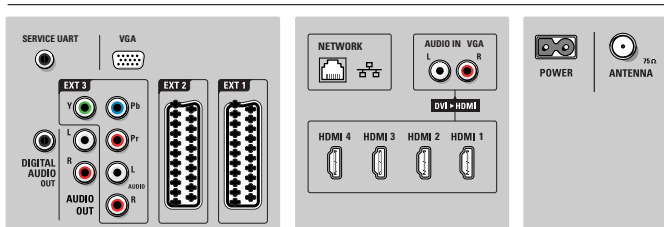

Alimentation

- Température ambiante: De 5 °C à 35 °C
- Puissance électrique: 220 - 240 V CA +/- 10 %
- Consommation électrique (type): 92 g W
- Consommation en veille: < 0,15 W

Dimensions

- Dimensions de l'appareil (l x H x P): 779 x 500 x 89 mm
- Dimensions de l'appareil (support inclus) (H x P): 570 x 220 mm
- Poids (emballage compris): 17,1 kg
- Poids du produit: 13,5 kg
- Poids du produit (support compris): 15,5 kg
- Dimensions de l'emballage (l x H x P): 860 x 720 x 288 mm
- Compatible avec fixations murales VESA: 200 x 200 mm

Accessoires

- Accessoires fournis: Support de table pivotant, Câble d'antenne RF, Cordon d'alimentation, Guide de mise en route, Certificat de garantie, Télécommande, Piles pour télécommande, Brochure légale et de sécurité, Brochure Net TV
- Accessoires en option: Support mural réglable SQM6175, Module DVB-S PF50001*

Rear connectors

Side

Date de publication
2013-06-08

Version: 12.4.5

12 NC: 8670 000 51977
EAN: 87 12581 47926 8

© 2013 Koninklijke Philips N.V.
Tous droits réservés.

Les caractéristiques sont sujettes à modification sans préavis. Les marques commerciales sont la propriété de Koninklijke Philips N.V. ou de leurs détenteurs respectifs.

www.philips.com

* DVB-T prise en charge dans certains pays uniquement

* DVB-C disponible dans certains pays et pour certains opérateurs uniquement. La plupart des informations se trouvent sur la plaque signalétique du téléviseur.

* L'offre Net TV et autres services varient en fonction du pays et sont soumis aux conditions d'utilisation.

* Module Philips DVB-S optionnel requis (pièce n° PF50001, uniquement disponible en Allemagne, en Autriche et en Suisse).