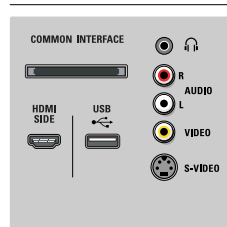

Side

Date de publication
2013-06-08

Version: 12.4.5

12 NC: 8670 000 51977
EAN: 87 12581 47926 8

© 2013 Koninklijke Philips N.V.
Tous droits réservés.

Les caractéristiques sont sujettes à modification sans préavis. Les marques commerciales sont la propriété de Koninklijke Philips N.V. ou de leurs détenteurs respectifs.

www.philips.com

* DVB-T prise en charge dans certains pays uniquement

* DVB-C disponible dans certains pays et pour certains opérateurs uniquement. La plupart des informations se trouvent sur la plaque signalétique du téléviseur.

* L'offre Net TV et autres services varient en fonction du pays et sont soumis aux conditions d'utilisation.

* Module Philips DVB-S optionnel requis (pièce n° PF50001, uniquement disponible en Allemagne, en Autriche et en Suisse).