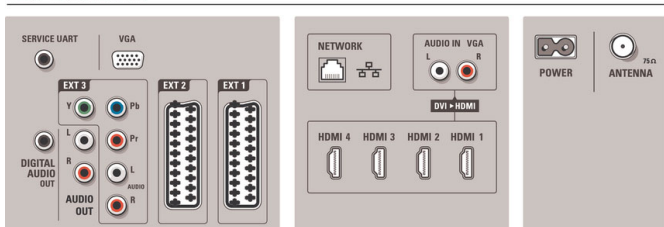

Leistung

- Umgebungstemperatur: 5 °C bis 35 °C
- Netzstrom: 220 bis 240 VAC +/- 10 %
- Energieverbrauch (normal): 92 W
- Stand-by-Stromverbrauch: < 0,15 W

Abmessungen

- Abmessungen Gerät (B x H x T): 779 x 500 x 89 mm
- Abmessungen Gerät inkl. Fuß (H x T): 570 x 220 mm
- Breite der Standhalterung: 410 mm
- Gewicht (inkl. Verpackung): 17,1 kg
- Produktgewicht: 13,5 kg
- Produktgewicht (+ Ständer): 15,5 kg
- Abmessungen Box (B x H x T): 860 x 720 x 288 mm
- VESA-kompatible Wandhalterung: 200 x 200 mm

Zubehör

- Mitgeliefertes Zubehör: Tischfuß, Antennenkabel, Netzkabel, Kurzanleitung, Garantiezertifikat, Fernbedienung, Batterien für Fernbedienung, Broschüre zu rechtlichen und Sicherheitsinformationen, Net TV-Broschüre
- Optionales Zubehör: Praktische Wandhalterung SQM6175, DVB-S-Modul PFS0001*

Rear connectors

Side

Ausstellungsdatum
2020-05-12

Version: 12.4.5

12 NC: 8670 000 51977
EAN: 87 12581 47926 8

© 2020 Koninklijke Philips N.V.
Alle Rechte vorbehalten.

Technische Daten können ohne vorherige Ankündigung geändert werden. Die Marken sind Eigentum von Koninklijke Philips N.V. oder der jeweiligen Firmen.

www.philips.com

* DVB-T, nur in ausgewählten Ländern möglich

* DVB-C ist nur in ausgewählten Ländern und bei bestimmten Betreibern verfügbar. Aktuelle Informationen finden Sie auf dem Typenschild Ihres Fernsehers.

* Das Leistungsangebot für Net TV unterscheidet sich je nach Land und unterliegt den Nutzungsbedingungen.

* Optionales Philips DVB-S-Modul erforderlich (Artikelnr. PFS0001, nur in Deutschland, Österreich und der Schweiz erhältlich)