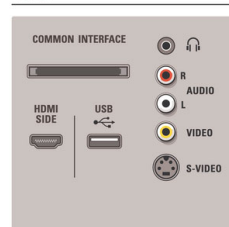

Side

Ausstellungsdatum
2020-05-12

Version: 12.4.5

12 NC: 8670 000 51977
EAN: 87 12581 47926 8

© 2020 Koninklijke Philips N.V.
Alle Rechte vorbehalten.

Technische Daten können ohne vorherige Ankündigung geändert werden. Die Marken sind Eigentum von Koninklijke Philips N.V. oder der jeweiligen Firmen.

www.philips.com

* DVB-T, nur in ausgewählten Ländern möglich

* DVB-C ist nur in ausgewählten Ländern und bei bestimmten Betreibern verfügbar. Aktuelle Informationen finden Sie auf dem Typenschild Ihres Fernsehers.

* Das Leistungsangebot für Net TV unterscheidet sich je nach Land und unterliegt den Nutzungsbedingungen.

* Optionales Philips DVB-S-Modul erforderlich (Artikelnr. PFS0001, nur in Deutschland, Österreich und der Schweiz erhältlich)