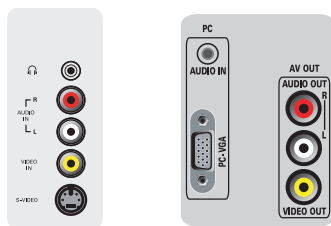

声音

- 均衡器: 七段
- 输出功率 (RMS): 2 x 10W
- 声音增强: 自动音量调衡, 超宽环绕声
- 声音系统: 丽音立体声, 立体声

扬声器

- 内置扬声器: 2
- 扬声器类型: 前置扬声器, 球顶高音扬声器

方便

- 儿童保护: 儿童锁
- 时钟: 主屏显示, 睡眠定时, 闹钟
- 便于安装: 自动节目命名, 自动存储, 微调, 节目名称, 排序
- 易于使用: 节目表, 侧控, 灵智画面控制, 智能声控
- 屏幕显示语言: 英语, 简体中文
- 遥控器: 电视

连接

- AV 1: 音频 L/R 输入, YPbPr
- AV 2: 音频 L/R 输入, YPbPr
- AV 3: 音频 L/R 输入, CVBS 输入, S-video 输入
- AV 4: HDMI
- AV 5: HDMI
- AV 接口数: 7
- 前接/侧接: 音频 L/R 输入, CVBS 输入, 耳机输出, S-video 输入
- 其它接口: 显示器输出, CVBS, L/R (cinch), 电脑音频输入, VGA 电脑接口

电源

- 环境温度: 5 °C 至 40 °C
- 主电源: 100-240V, 50/60Hz
- 功耗: 150 瓦
- 待机功耗: < 1 瓦

附件

- 随附配件: 旋转桌架, 电源线, 快速入门指南, 用户手册, 注册卡, 保修证书, 遥控器, 遥控器电池

尺寸

- 彩色机壳: 黑色高亮装饰框的黑色机壳
- 装置尺寸 (宽 x 高 x 厚) ((宽 x 高 x 厚)): 805 x 546 x 116 毫米
- 电视机尺寸 (带支架) ((宽 x 高 x 厚)): 805 x 609 x 210 毫米
- 产品重量: 14.2 千克
- 产品重量 (含座架): 17 英寸 千克
- 包装盒尺寸 ((宽 x 高 x 厚)): 910 x 650 x 290 毫米
- 重量 (含包装): 21 千克
- VESA 壁挂式安装兼容: 200 x 100 毫米

逐点高清

逐点高清技术是一种图像处理技术, 它使观众能够欣赏到鲜艳、自然而逼真的图像。因此在播放任何高清信号时都能提供品质超凡的清晰图像, 展现极其丰富的细节及层次感。

双通道流光溢彩

流光溢彩技术通过生成环境光影来补充屏幕图像的色彩和光线亮度, 这一技术将对整个视觉体验作出意义深远的贡献。它将视觉体验带入全新的领域, 使您完全置身于您所看到的景象中。其营造出舒适的观看环境, 从而带给您放松的观看体验并改善感知到的画面细节、对比度和色彩。流光溢彩可根据屏幕内容的变化, 自动和独立调整颜色。