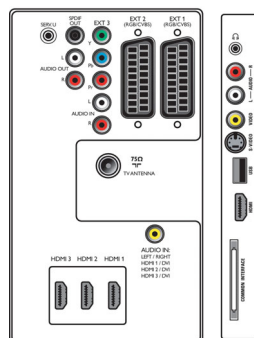

Connectiviteit

- Ext. 1 scart: Audio L/R, CVBS in/uit, RGB
- Ext. 2 scart: Audio L/R, CVBS in/uit, RGB
- Ext. 3: YPbPr, Audio L/R in
- Ext. 4: HDMI v1.3
- Ext. 5: HDMI v1.3
- Ext. 6: HDMI v1.3
- EasyLink (HDMI-CEC): Afspelen met één druk op de knop, Stand-by
- Aansluitingen aan de voor- en zijkant: HDMI v1.3, S-Video in, CVBS in, Audio L/R in, Hoofdtelefoonuitgang, USB
- Andere aansluitingen: Analoge audio-uitgang links/rechts, PC-audio-ingang, S/PDIF-uitgang (coaxiaal), Common Interface

Vermogen

- Omgevingstemperatuur: 5 tot 35 °C
- Netstroom: 220 - 240 V, 50/60 Hz
- Energieverbruik: 175 W
- Stroomverbruik in stand-bystand: 0,15 W

Afmetingen

- Afmetingen van set (B x H x D): 819 x 518 x 95 mm
- Afmetingen apparaat (met standaard) (B x H x D): 819 x 579 x 220 mm
- Gewicht (incl. verpakking): 20,9 kg
- Gewicht van het product: 13 kg
- Gewicht (incl. standaard): 16 kg
- Afmetingen van doos (B x H x D): 918 x 629 x 255 mm
- Compatibel met VESA-wandmontagesysteem: 200 x 300 mm

Accessoires

- Meegeleverde accessoires: Draaibare tafelstandaard, Netsnoer, Snelstartgids, Gebruiksaanwijzing, Garantiecertificaat, Afstandsbediening, Batterijen voor afstandsbediening

Stereo system				Transmission system						
2CS DK	NICAM DK	2CS BG	NICAM I	NICAM LL	PAL BG	PAL D/K	PAL I	SECAM BG	SECAM DK	SECAM LL
•	•	•	•	•	•	•	•	•	•	•

Publicatiedatum
2019-06-25

Versie: 3.0.5

12 NC: 8670 000 42221
EAN: 87 12581 44287 3

© 2019 Koninklijke Philips N.V.
Alle rechten voorbehouden.

Specificaties kunnen zonder voorafgaande kennisgeving worden gewijzigd. Handelsmerken zijn het eigendom van Koninklijke Philips N.V. en hun respectieve eigenaren.

www.philips.com