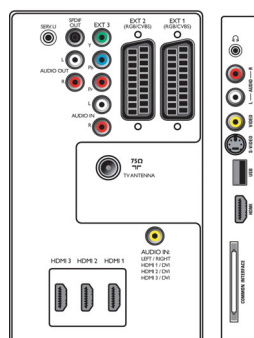

Anschlussmöglichkeiten

- Ext 1 Scart: Audio links/rechts, FBAS-Ein-/Ausgang, RGB
- Ext 2 Scart: Audio links/rechts, FBAS-Ein-/Ausgang, RGB
- Ext 3: YPbPr, Linker/rechter Audio-Eingang
- Ext 4: HDMI V1.3
- Ext 5: HDMI V1.3
- Ext 6: HDMI V1.3
- EasyLink (HDMI-CEC): System-Start, System Standby-Modus
- Vordere/seitliche Anschlüsse: HDMI V1.3, S-Video-Eingang, FBAS-Eingang, Linker/rechter Audio-Eingang, Kopfhörer-Ausgang, USB
- Weitere Anschlüsse: Analoger L/R Audio-Ausgang, PC-Audio-Eingang, SP-DIF-Ausgang (koaxial), Common Interface

Leistung

- Umgebungstemperatur: 5 °C bis 35 °C
- Netzstrom: 220-240 V, 50/60 Hz
- Stromverbrauch: 175 W
- Standby-Stromverbrauch: 0,15 W

Abmessungen

- Abmessungen Gerät (B x H x T): 819 x 518 x 95 mm
- Abmessungen Gerät inkl. Fuß (B x H x T): 819 x 579 x 220 mm
- Gewicht (inkl. Verpackung): 20,9 kg
- Produktgewicht: 13 kg
- Produktgewicht (+ Ständer): 16 kg
- Abmessungen Box (B x H x T): 918 x 629 x 255 mm
- Gehäusefarbe: High Gloss Deco Front mit schwarzem Gehäuse
- VESA-kompatible Wandhalterung: 200 x 300 mm

Zubehör

- Mitgeliefertes Zubehör: Drehbarer Tischfuß, Netzkabel, Schnellstartanleitung, Benutzerhandbuch, Garantiezertifikat, Fernbedienung, Batterien für Fernbedienung

Stereo system				Transmission system						
2CS DK	NICAM DK	2CS BG	NICAM I	NICAM LL'	PAL BG	PAL D/K	PAL I	SECAM BG	SECAM DK	SECAM LL'
•	•	•	•	•	•	•	•	•	•	•

Ausstellungsdatum
2022-04-26

Version: 3.0.5

12 NC: 8670 000 42221
EAN: 87 12581 44287 3

© 2022 Koninklijke Philips N.V.
Alle Rechte vorbehalten.

Technische Daten können ohne vorherige Ankündigung geändert werden. Die Marken sind Eigentum von Koninklijke Philips N.V. oder der jeweiligen Firmen.

www.philips.com