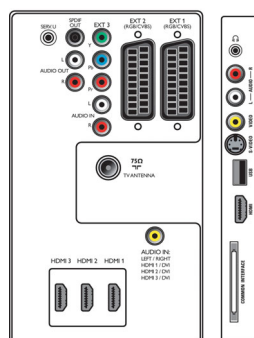

- Digitale TV: DVB Terrestrial *
- Tunerbereik: Hyperband, S-kanaal, UHF, VHF
- Tunerweergave: PLL

Connectiviteit

- Ext. 1 scart: Audio L/R, CVBS in/uit, RGB
- Ext. 2 scart: Audio L/R, CVBS in/uit, RGB
- Ext. 3: YPbPr, Audio L/R in
- Ext. 4: HDMI v1.3
- Ext. 5: HDMI v1.3
- Ext. 6: HDMI v1.3
- EasyLink (HDMI-CEC): Afspelen met één druk op de knop, Stand-by
- Aansluitingen aan de voor- en zijkant: HDMI v1.3, S-Video in, CVBS in, Audio L/R in, Hoofdtelefoonuitgang, USB
- Andere aansluitingen: Analoge audio-uitgang links/rechts, PC-audio-ingang, S/PDIF-uitgang (coaxiaal), Common Interface

Vermogen

- Omgevingstemperatuur: 5 tot 35 °C
- Netstroom: 220 - 240 V, 50/60 Hz
- Energieverbruik: 140 W
- Stroomverbruik in stand-bystand: 0,15 W

Afmetingen

- Afmetingen van set (B x H x D): 819 x 518 x 95 mm
- Afmetingen apparaat (met standaard) (B x H x D): 819 x 579 x 220 mm
- Gewicht (incl. verpakking): 19 kg
- Gewicht van het product: 13 kg
- Gewicht (incl. standaard): 16 kg
- Afmetingen van doos (B x H x D): 918 x 629 x 255 mm
- Compatibel met VESA-wandmontagesysteem: 200 x 300 mm

Accessoires

- Meegeleverde accessoires: Draaibare tafelstandaard, Netsnoer, Snelstartgids, Gebruiksaanwijzing, Garantiecertificaat, Afstandsbediening, Batterijen voor afstandsbediening

Stereo system					Transmission system					
2CS DK	NICAM DK	2CS BG	NICAM I	NICAM LL'	PAL BG	PAL D/K	PAL I	SECAM BG	SECAM DK	SECAM LL'
•	•	•	•	•	•	•	•	•	•	•

Publicatiedatum
2019-06-25

Versie: 2.0.8

12 NC: 8670 000 40963
EAN: 87 12581 43251 5

© 2019 Koninklijke Philips N.V.
Alle rechten voorbehouden.

Specificaties kunnen zonder voorafgaande kennisgeving worden gewijzigd. Handelsmerken zijn het eigendom van Koninklijke Philips N.V. en hun respectieve eigenaren.

www.philips.com