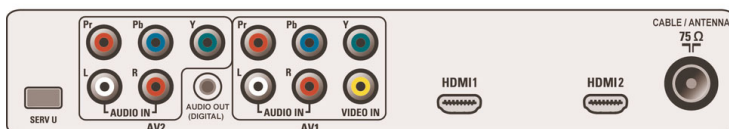

Applications multimédia

- Gestion de contenu numérique: Lecteur de carte mémoire
- Connexions multimédia: Carte mémoire USB
- Formats de lecture: MP3, Fichiers diaporama (.alb), Photos JPEG

Syntoniseur/Récepteur/Émetteur

- Entrée antenne: Type F (75 ohms)
- Système TV: ATSC, NTSC
- Lecture vidéo: NTSC
- Câble: Câble numérique non brouillé – QAM
- Bandes du syntoniseur: Hyperbande, S-Channel, UHF, VHF

Connectivité

- AV 1: Entrée audio G/D, Entrée CVBS, YPbPr
- AV 2: Entrée audio G/D, YPbPr
- AV 3: HDMI
- Connexions avant/latérales: Entrée audio G/D, Entrée CVBS, Sortie casque, Entrée S-Vidéo, USB
- Sortie audio - numérique: Coaxiale (cinch)
- Autres connexions: HDMI

Alimentation

- Température ambiante: 5 °C à 40 °C
- Secteur: 110 - 240 V CA, 50/60 Hz
- Consommation: 150 W
- Consommation en veille: < 1 W

Dimensions

- Dimensions de la boîte en pouces (l x H x P): 31,6 x 21,5 x 4,5 po
- Dimensions de l'appareil avec support (l x H x P): 31,7 x 24 x 8,3 po
- Poids du produit en livres: 38,5 (avec support), 33,8 (sans support)
- Dimensions de la boîte en pouces (l x H x P): 34,2 x 24,8 x 11,4 po
- Poids en livres (emballage compris): 51,8

Accessoires

- Accessoires inclus: Support de table pivotant, Cordon d'alimentation, Guide de démarrage rapide, Manuel d'utilisation, Carte d'enregistrement, Télécommande

Date de publication
2019-06-28

Version: 4.0.10

12 NC: 8670 000 26097
UPC: 6 09585 12332 8

© 2019 Koninklijke Philips N.V.
Tous droits réservés.

Les caractéristiques sont sujettes à modification sans préavis. Les marques commerciales sont la propriété de Koninklijke Philips N.V. ou de leurs détenteurs respectifs.

www.philips.com