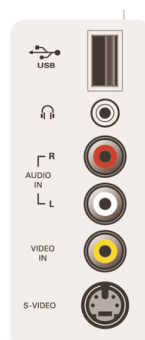

Alimentation

- Température ambiante: 5 °C à 40 °C
- Secteur: 110 - 240 V CA, 50/60 Hz
- Consommation: 150 W
- Consommation en veille: < 1 W

Dimensions

- Dimensions de la boîte en pouces (l x H x P): 31,6 x 21,5 x 4,5 po
- Dimensions de l'appareil avec support (l x H x P): 31,7 x 24 x 8,3 po
- Poids du produit en livres: 38,5 (avec support), 33,8 (sans support)
- Dimensions de la boîte en pouces (l x H x P): 34,2 x 24,8 x 11,4 po
- Poids en livres (emballage compris): 51,8

Accessoires

- Accessoires inclus: Support de table pivotant, Cordon d'alimentation, Guide de démarrage rapide, Manuel d'utilisation, Carte d'enregistrement, Télécommande

Date de publication
2019-06-28

Version: 4.0.10