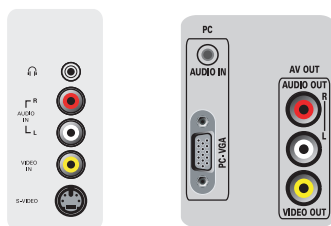

Incredible Surround™ 超宽环绕声

Incredible Surround™ 超宽环绕声是飞利浦的音响技术, 可显著放大声场, 使您沉浸在音响世界。超宽环绕声采用先进的电子相移技术, 混合来自左右两侧的声音, 从而扩展两个扬声器之间的虚拟距离。这种更宽的传播空间大大增强了立体声效果, 并产生更自然的声音维度。超宽环绕声使您无需使用附加扬声器即可体验更深沉、更宽广的全方位环绕声。

简洁纤薄的设计

设计风格强调外观纤薄, 节省空间并适合放在任何位置。

2 路 HDMI 输入

HDMI 可建立从信号源到屏幕的无压缩数字 RGB 连接。由于不需要转换为任何模拟信号, 因此它可提供完美的图像。鉴于其信号质量并未降低, 其画面也将更加清晰、闪烁更少。HDMI 智能地与信号源设备互通最高的输出分辨率。HDMI 输入与 DVI 信号源完全向后兼容, 而不仅限于数字音频。HDMI 使用 HDCP 复制保护。使用 2 HDMI 输入, 可连接多个 HD 源 (例如 HD 机顶盒和 Blu-ray 播放机。为您的电视充分做好迎接 HD 未来的准备。