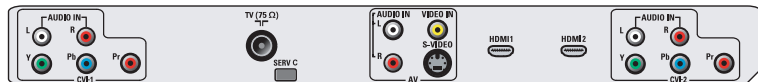

Incredible Surround™ 超宽环绕声

Incredible Surround™ 超宽环绕声是飞利浦的音响技术, 可显著放大声场, 使您沉浸在音响世界。超宽环绕声采用先进的电子相移技术, 混合来自左右两侧的声音, 从而扩展两个扬声器之间的虚拟距离。这种更宽的传播空间大大增强了立体声效果, 并产生更自然的声音维度。超宽环绕声使您无需使用附加扬声器即可体验更深沉、更宽广的全方位环绕声。

简洁纤薄的设计

设计风格强调外观纤薄, 节省空间并适合放在任何位置。

2 路 HDMI 输入

HDMI 可建立从信号源到屏幕的无压缩数字 RGB 连接。由于不需要转换为任何模拟信号, 因此它可提供完美的图像。鉴于其信号质量并未降低, 其画面也将更加清晰、闪烁更少。HDMI 智能地与信号源设备互通最高的输出分辨率。HDMI 输入与 DVI 信号源完全向后兼容, 而不仅限于数字音频。HDMI 使用 HDCP 复制保护。使用 2 HDMI 输入, 可连接多个 HD 源 (例如 HD 机顶盒和 Blu-ray 播放机。为您的电视充分做好迎接 HD 未来的准备。