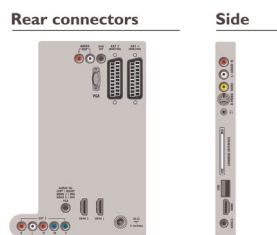

Connectivité

- Ext. 1 SCART/péritel: Audio G/D, Entrée CVBS, RVB
- Ext. 2 SCART: Audio G/D, Entrée CVBS, RVB
- Ext 3: YUV, Entrée audio G/D
- Connexions avant/latérales: HDMI v1.3, Entrée S-Vidéo, Entrée CVBS, Entrée audio G/D, Sortie casque, USB 2.0
- Autres connexions: Adaptation audio constante, Entrée audio PC, Entrée PC VGA, Sortie S/PDIF (coaxiale), CI+ (Common Interface Plus), Interface commune

- HDMI 1: HDMI v1.3
- HDMI 2: HDMI v1.3
- EasyLink (HDMI-CEC): Activation instantanée de la lecture, Informations système (langue du menu), Intercommunication de la télécommande, Contrôle audio du système, Mise en veille du système

Puissance

- Température ambiante: De 5 °C à 35 °C
- Puissance électrique: 220-240 V, 50 Hz
- Consommation électrique (type): 90 W
- Consommation en veille: 0,15 W

Dimensions

- Dimensions de l'appareil (l x H x P): 810 x 519 x 95 mm
- Dimensions de l'appareil (support inclus) (l x H x P): 810 x 570 x 230 mm
- Poids (emballage compris): 16 kg
- Poids du produit: 10 kg
- Poids du produit (support compris): 13 kg
- Dimensions de l'emballage (l x H x P): 981 x 651 x 199 mm
- Couleur du coffret: Panneau avant High Gloss Black avec boîtier noir
- Compatible avec fixations murales VESA: 200 x 200 mm

Accessoires

- Accessoires fournis: Support de table pivotant, Cordon d'alimentation, Guide de mise en route, Certificat de garantie, Télécommande, 2 piles AAA

Date de publication
2019-11-12

Version: 11.8.7

12 NC: 8670 000 49623
EAN: 87 12581 46443 1

© 2019 Koninklijke Philips N.V.
Tous droits réservés.

Les caractéristiques sont sujettes à modification sans préavis. Les marques commerciales sont la propriété de Koninklijke Philips N.V. ou de leurs détenteurs respectifs.

www.philips.com

* Guide électronique des programmes (EPG) 8 jours non disponible dans certains pays

* DVB-T prise en charge dans certains pays uniquement

* DVB-C disponible dans certains pays et pour certains opérateurs uniquement. La plupart des informations se trouvent sur la plaque signalétique du téléviseur.