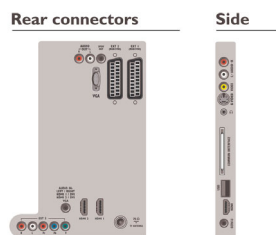

Connectivité

- Ext. 1 SCART/péritel: Audio G/D, Entrée CVBS, RVB
- Ext. 2 SCART: Audio G/D, Entrée CVBS, RVB
- Ext 3: YUV, Entrée audio G/D
- Connexions avant/latérales: HDMI v1.3, Entrée S-Vidéo, Entrée CVBS, Entrée audio G/D, Sortie casque, USB 2.0
- Autres connexions: Adaptation audio constante,

- Entrée audio PC, Entrée PC VGA, Sortie S/PDIF (coaxiale), CI+ (Common Interface Plus), Interface commune
- HDMI 1: HDMI v1.3
- HDMI 2: HDMI v1.3
- EasyLink (HDMI-CEC): Lecture 1 pression, Informations système (langue du menu), Intercommunication de la télécommande, Contrôle audio du système, Mise en veille du système

Alimentation

- Température ambiante: De 5 °C à 35 °C
- Puissance électrique: 220-240 V, 50 Hz
- Consommation électrique (type): 90 W
- Consommation en veille: 0,15 W

Dimensions

- Dimensions de l'appareil (l x H x P): 810 x 519 x 95 mm
- Dimensions de l'appareil (support inclus) (l x H x P): 810 x 570 x 230 mm
- Poids (emballage compris): 16 kg
- Poids du produit: 10 kg
- Poids du produit (support compris): 13 kg
- Dimensions de l'emballage (l x H x P): 981 x 651 x 199 mm
- Compatible avec fixations murales VESA: 200 x 200 mm

Accessoires

- Accessoires fournis: Support de table pivotant, Cordon d'alimentation, Guide de mise en route, Certificat de garantie, Télécommande, 2 piles AAA

Date de publication
2019-11-12

Version: 11.8.8

12 NC: 8670 000 49623
EAN: 87 12581 46443 1

© 2019 Koninklijke Philips N.V.
Tous droits réservés.

Les caractéristiques sont sujettes à modification sans préavis. Les marques commerciales sont la propriété de Koninklijke Philips N.V. ou de leurs détenteurs respectifs.

www.philips.com

* Guide électronique des programmes (EPG) 8 jours, non disponible dans certains pays
* DVB-T prise en charge dans certains pays uniquement
* DVB-C disponible dans certains pays et pour certains opérateurs uniquement. La plupart des informations se trouvent sur la plaque signalétique du téléviseur.