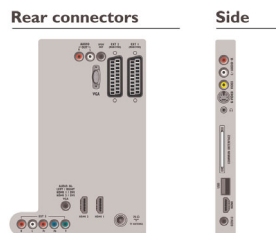

Anschlussmöglichkeiten

- Ext 1 Scart: Audio links/rechts, FBAS-Eingang, RGB
- Ext 2 Scart: Audio links/rechts, FBAS-Eingang, RGB
- Ext 3: YPbPr, Linker/rechter Audio-Eingang
- Vordere/seitliche Anschlüsse: HDMI V1.3, S-Video-Eingang, FBAS-Eingang, Linker/rechter Audio-Eingang, Kopfhörer-Ausgang, USB 2.0
- Weitere Anschlüsse: Konstanter Audio-Ausgangspegel, PC-Audio-Eingang, PC-VGA-Eingang, SP-DIF-Ausgang (koaxial), Common Interface Plus (CI+), Common Interface

- HDMI 1: HDMI V1.3
- HDMI 2: HDMI V1.3
- EasyLink (HDMI-CEC): System-Start, Systeminformationen (Menüsprache), Remote-Kontrollübertragung, System-Audiosteuerung, System Standby-Modus

Leistung

- Umgebungstemperatur: 5 °C bis 35 °C
- Netzstrom: 220-240V, 50 Hz
- Energieverbrauch (normal): 90 W
- Standby-Stromverbrauch: 0,15 W

Abmessungen

- Abmessungen Gerät (B x H x T): 810 x 519 x 95 mm
- Abmessungen Gerät inkl. Fuß (B x H x T): 810 x 570 x 230 mm
- Gewicht (inkl. Verpackung): 16 kg
- Produktgewicht: 10 kg
- Produktgewicht (+ Ständer): 13 kg
- Abmessungen Box (B x H x T): 981 x 651 x 199 mm
- Gehäusefarbe: Hochglanz Dekofront mit schwarzem Gehäuse
- VESA-kompatible Wandhalterung: 200 x 200 mm

Zubehör

- Mitgeliefertes Zubehör: Drehbarer Tischfuß, Netzkabel, Schnellstartanleitung, Garantiezertifikat, Fernbedienung, 2 AAA-Batterien

Ausstellungsdatum
2022-04-26

Version: 11.8.7

12 NC: 8670 000 49623
EAN: 87 12581 46443 1

© 2022 Koninklijke Philips N.V.
Alle Rechte vorbehalten.

Technische Daten können ohne vorherige Ankündigung geändert werden. Die Marken sind Eigentum von Koninklijke Philips N.V. oder der jeweiligen Firmen.

www.philips.com

* 8-Tage-EPG, Service nicht in allen Ländern verfügbar
* DVB-T, nur in ausgewählten Ländern möglich
* DVB-C ist nur in ausgewählten Ländern und bei bestimmten Betreibern verfügbar. Aktuelle Informationen finden Sie auf dem Typenschild Ihres Fernsehgeräts.