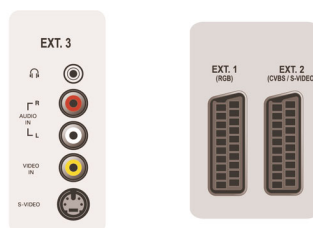

Connectiviteit

- Ext. 1 scart: Audio L/R, CVBS in/uit, RGB
- Ext. 2 scart: Audio L/R, CVBS in/uit, S-Video in
- Ext. 3: S-Video in, CVBS in, Audio L/R in

- Ext. 4: YPbPr, Audio L/R in
- Ext. 5: HDMI
- Ext. 6: HDMI
- Aantal SCARTS: 2
- Andere aansluitingen: Hoofdtelefoonuitgang, Common Interface

Vermogen

- Omgevingstemperatuur: 5 tot 40 °C
- Netstroom: 220 - 240 V, 50/60 Hz
- Energieverbruik: 140 W
- Stroomverbruik in stand-bystand: < 1 W

Ecologische specificaties

- Green Flagship

Accessoires

- Meegeleverde accessoires: Tafelstandaard, Netsnoer, Snelstartgids, Gebruiksaanwijzing, Registratiekaart, Garantiecertificaat, Afstandsbediening, Batterijen voor afstandsbediening
- Optionele accessoires: Vloerstandaard

Afmetingen

- Afmetingen van set (B x H x D): 805 x 546 x 115 mm
- Afmetingen apparaat (met standaard) (B x H x D): 805 x 609 x 210 mm
- Gewicht van het product: 15,5 kg
- Gewicht (incl. standaard): 17,5 kg
- Afmetingen van doos (B x H x D): 877 x 641 x 267 mm
- Gewicht (incl. verpakking): 20,5 kg

Stereo system					Transmission system					
2CS DK	NICAM DK	2CS BG	NICAM I	NICAM LL	PAL BG	PAL D/K	PAL I	SECAM BG	SECAM DK	SECAM LL
•	•	•	•	•	•	•	•	•	•	•

Publicatiedatum
2019-06-25

Versie: 7.0.11

12 NC: 8670 000 26848
EAN: 87 12581 31475 0

© 2019 Koninklijke Philips N.V.
Alle rechten voorbehouden.

Specificaties kunnen zonder voorafgaande kennisgeving worden gewijzigd. Handelsmerken zijn het eigendom van Koninklijke Philips N.V. en hun respectieve eigenaren.

www.philips.com