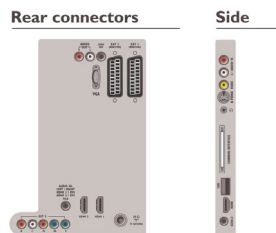

Connectiviteit

- Ext. 1 scart: Audio L/R, CVBS in, RGB
- Ext. 2 scart: Audio L/R, CVBS in, RGB
- Ext. 3: YPbPr, Audio L/R in
- Aansluitingen aan de voor- en zijkant: HDMI v1.3, S-Video in, CVBS in, Audio L/R in, Hoofdtelefoonuitgang, USB 2.0
- Andere aansluitingen: Audio constant nivellieren, PC-audio-ingang, PC-ingang VGA, S/PDIF-uitgang (coaxiaal), Common Interface Plus (CI+), Common Interface
- HDMI 1: HDMI v1.3
- HDMI 2: HDMI v1.3
- EasyLink (HDMI-CEC): Afspelen met één druk op de knop, Systeeminformatie (menutaal), Passthrough van afstandsbedieningen,

Audiobediening, Stand-by

Vermogen

- Omgevingstemperatuur: 5 °C tot 35 °C
- Netstroom: 220 - 240 V, 50 Hz
- Energieverbruik (normaal): 83 W
- Stroomverbruik in stand-bystand: 0,15 W

Afmetingen

- Afmetingen van set (B x H x D): 810 x 519 x 95 mm
- Afmetingen apparaat (met standaard) (B x H x D): 810 x 570 x 230 mm
- Gewicht (incl. verpakking): 16 kg
- Gewicht van het product: 10 kg
- Gewicht (incl. standaard): 13 kg
- Afmetingen van doos (B x H x D): 981 x 651 x 199 mm
- Compatibel met VESA-wandmontagesysteem: 200 x 200 mm

Accessoires

- Meegeleverde accessoires: Draaibare tafelstandaard, Netsnoer, Snelstartgids, Garantiecertificaat, Afstandsbediening, 2 AAA-batterijen

Publicatiedatum
2019-11-12

Versie: 10.8.5

12 NC: 8670 000 49604
EAN: 87 12581 46428 8

© 2019 Koninklijke Philips N.V.
Alle rechten voorbehouden.

Specificaties kunnen zonder voorafgaande kennisgeving worden gewijzigd. Handelsmerken zijn het eigendom van Koninklijke Philips N.V. en hun respectieve eigenaren.

www.philips.com

* EPG voor 8 dagen. Deze service is niet in alle landen beschikbaar.
* DVB-T alleen in bepaalde landen ondersteund
* DVB-C alleen in bepaalde landen en voor bepaalde aanbieders. De meest recente informatie vindt u op het typeplaatje van de TV.