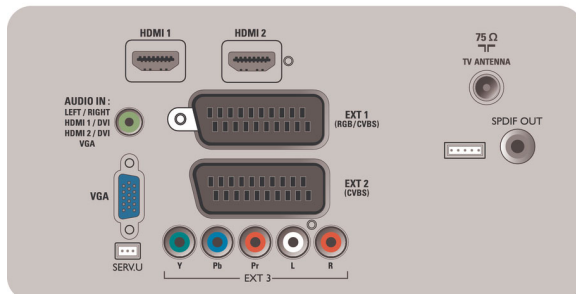

Anschlussmöglichkeiten

- Ext 1 Scart: Audio links/rechts, FBAS-Eingang, RGB
- Ext 2 Scart: Audio links/rechts, FBAS-Eingang, S-Video-Eingang
- Anzahl Scartanschlüsse: 2
- Ext 3: YPbPr, Linker/rechter Audio-Eingang
- Vordere/seitliche Anschlüsse: HDMI V1.3, S-Video-Eingang, FBAS-Eingang, Linker/rechter Audio-Eingang, Kopfhörer-Ausgang, USB 2.0

- Digitaler Audio-Ausgang: Koaxial (Cinch)
- Weitere Anschlüsse: PC-VGA-Eingang und L/R Audio-Eingang, SP-DIF-Ausgang (koaxial)
- HDMI 1: HDMI V1.3
- HDMI 2: HDMI V1.3
- EasyLink (HDMI-CEC): System-Start, Systeminformationen (Menüsprache), EasyLink, Remote-Kontrollübertragung, System-Audiosteuerung, System Standby-Modus

Leistung

- Umgebungstemperatur: 5 °C bis 40 °C
- Netzstrom: 220 bis 240, 50 Hz
- Stromverbrauch: 105 W
- Standby-Stromverbrauch: 0,15 W

Abmessungen

- Abmessungen Gerät (B x H x T): 810 x 519 x 95 mm
- Abmessungen Gerät inkl. Fuß (B x H x T): 810 x 570 x 230 mm
- Gewicht (inkl. Verpackung): 15,7 kg
- Produktgewicht: 10,4 kg
- Produktgewicht (+ Ständer): 12,6 kg
- Abmessungen Box (B x H x T): 1040 x 618 x 200 mm
- Gehäusefarbe: High Gloss Deco Front mit schwarzem Gehäuse
- VESA-kompatible Wandhalterung: 200 x 200 mm

Zubehör

- Mitgeliefertes Zubehör: Drehbarer Tischfuß, Netzkabel, Schnellstartanleitung, CD-ROM mit Software und Handbuch, Benutzerhandbuch, Garantiezertifikat, Fernbedienung, 2 AAA-Batterien

Rear connectors

Side

Ausstellungsdatum
2019-11-12

Version: 6.2.3

12 NC: 8670 000 49824
EAN: 87 12581 46604 6

© 2019 Koninklijke Philips N.V.
Alle Rechte vorbehalten.

Technische Daten können ohne vorherige Ankündigung geändert werden. Die Marken sind Eigentum von Koninklijke Philips N.V. oder der jeweiligen Firmen.

www.philips.com