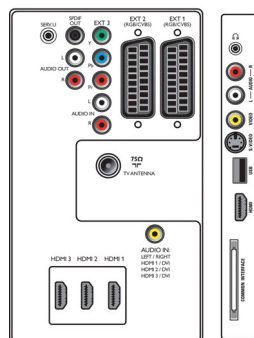

- Videowiedergabe: NTSC, Secam, PAL
- Digitales Fernsehen: DVB-T*
- Frequenzbänder: Hyperband, S-Kanal, UHF, VHF
- Tuner-Display: PLL

Anschlüsse

- Ext 1 Scart: Audio links/rechts, FBAS-Ein-/Ausgang, RGB
- Ext 2 Scart: Audio links/rechts, FBAS-Ein-/Ausgang, RGB
- Ext 3: YPbPr, Linker/rechter Audio-Eingang
- Ext 4: HDMI V1.3
- Ext 5: HDMI V1.3
- Ext 6: HDMI V1.3
- EasyLink (HDMI-CEC): System-Start, System Standby-Modus
- Vordere/seitliche Anschlüsse: HDMI V1.3, S-Video-Eingang, FBAS-Eingang, Linker/rechter Audio-Eingang, Kopfhörerausgang, USB
- Weitere Anschlüsse: Analoger L/R Audioausgang, PC-Audio-Eingang, SP-DIF-Ausgang (koaxial), Common Interface

Leistung

- Umgebungstemperatur: 5 °C bis 35 °C
- Netzstrom: 220 bis 240 V, 50/60 Hz
- Stromverbrauch: 130 W
- Standby-Stromverbrauch: 0,15 W

Abmessungen

- Abmessungen Gerät (B x H x T): 819 x 518 x 92 mm
- Abmessungen Gerät inkl. Fuß (B x H x T): 819 x 579 x 220 mm
- Gewicht (inkl. Verpackung): 19 kg
- Produktgewicht: 13 kg
- Produktgewicht (+ Ständer): 16 kg
- Abmessungen Box (B x H x T): 918 x 629 x 255 mm
- VESA-kompatible Wandhalterung: 200 x 300 mm

Zubehör

- Mitgeliefertes Zubehör: Tischfuß, Netzkabel, Kurzanleitung, Bedienungsanleitung, Garantiezertifikat, Fernbedienung, Batterien für Fernbedienung

Stereo system					Transmission system					
2CS DK	NICAM DK	2CS BG	NICAM I	NICAM LL	PAL BG	PAL D/K	PAL I	SECAM BG	SECAM DK	SECAM LL
•	•	•	•	•	•	•	•	•	•	•

Ausstellungsdatum
2019-06-25

Version: 4.0.13

12 NC: 8670 000 34626
EAN: 87 12581 37077 0

© 2019 Koninklijke Philips N.V.
Alle Rechte vorbehalten.

Technische Daten können ohne vorherige Ankündigung geändert werden. Die Marken sind Eigentum von Koninklijke Philips N.V. oder der jeweiligen Firmen.

www.philips.com