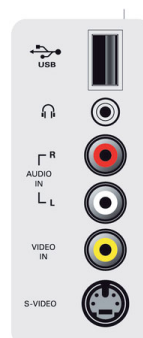

- Administración del contenido digital: lector de

soportes digitales

- Conexiones multimedia: dispositivo de memoria USB
- Formatos de reproducción: MP3, Archivos secuencia diapositivas (.alb), Imágenes fijas JPEG

Sintonizador/recepción/transmisión

- Entrada para antena: 75 ohms tipo F
- Sistema de TV: ATSC, NTSC
- Reproducción de video: NTSC
- Cable: Cable digital sin codificar - QAM
- Bandas del sintonizador: hiperbanda, canal S, UHF, VHF

Conectividad

- AV 1: Entrada I/D de audio, Entrada de CVBS, YPbPr
- AV 2: Entrada I/D de audio, YPbPr
- AV 3: HDMI
- Conexiones frontales / laterales: Entrada I/D de audio, Entrada de CVBS, Salida de audífonos, Entrada de S-video, USB
- Salida de audio: digital: Coaxial (cinch)
- Otras conexiones: HDMI

Potencia

- Temperatura ambiente: 5 °C a 40 °C
- Alimentación: 100-250 V, 50-60 Hz
- Consumo de energía: 140 W
- Consumo en modo de espera: < 1 W

Dimensiones

- Dimensiones del aparato en pulg. (An x Al x Pr): 31,6 x 21,5 x 4,6 pulgada
- Dimensiones del aparato con soporte en pulg. (An x Al x Pr): 31,7 x 24 x 8,3 pulgada
- Peso del producto (en libras): 38,5 (con soporte); 32,1 (sin soporte)
- Dimensiones de la caja en pulg. (An x Al x Pr): 34,2 x 24,8 x 11.4 pulgada
- Peso con empaque incluido (en libras): 51,8

Accesorios

- Accesorios incl.: Soporte con pedestal de sobremesa, Cable de corriente, Guía de configuración rápida, manual de usuario, Tarjeta de registro, Control remoto

Fecha de publicación
2019-06-28

Versión: 3.0.8

12 NC: 8670 000 29884
UPC: 6 09585 13328 0

© 2019 Koninklijke Philips N.V.
Todos los derechos reservados.

Las especificaciones quedan sujetas a modificaciones sin previo aviso. Las marcas comerciales son propiedad de Koninklijke Philips N.V. o sus respectivos titulares.

www.philips.com