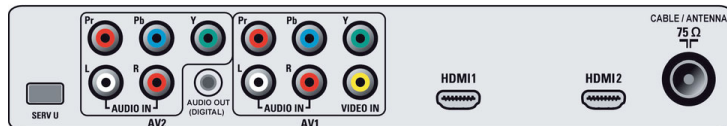

- Administración del contenido digital: lector de

soportes digitales

- Conexiones multimedia: dispositivo de memoria USB
- Formatos de reproducción: MP3, Archivos secuencia diapositivas (.alb), Imágenes fijas JPEG

Sintonizador/recepción/transmisión

- Entrada para antena: 75 ohms tipo F
- Sistema de TV: ATSC, NTSC
- Reproducción de video: NTSC
- Cable: Cable digital sin codificar - QAM
- Bandas del sintonizador: hiperbanda, canal S, UHF, VHF

Conectividad

- AV 1: Entrada I/D de audio, Entrada de CVBS, YPbPr
- AV 2: Entrada I/D de audio, YPbPr
- AV 3: HDMI
- Conexiones frontales / laterales: Entrada I/D de audio, Entrada de CVBS, Salida de audífonos, Entrada de S-video, USB
- Salida de audio: digital: Coaxial (cinch)
- Otras conexiones: HDMI

Potencia

- Temperatura ambiente: 5 °C a 40 °C
- Alimentación: 100-250 V, 50-60 Hz
- Consumo de energía: 140 W
- Consumo en modo de espera: < 1 W

Dimensiones

- Dimensiones del aparato en pulg. (An x Al x Pr): 31,6 x 21,5 x 4,6 pulgada
- Dimensiones del aparato con soporte en pulg. (An x Al x Pr): 31,7 x 24 x 8,3 pulgada
- Peso del producto (en libras): 38,5 (con soporte); 32,1 (sin soporte)
- Dimensiones de la caja en pulg. (An x Al x Pr): 34,2 x 24,8 x 11.4 pulgada
- Peso con empaque incluido (en libras): 51,8

Accesorios

- Accesorios incl.: Soporte con pedestal de sobremesa, Cable de corriente, Guía de configuración rápida, manual de usuario, Tarjeta de registro, Control remoto

Fecha de publicación
2019-06-28

Versión: 3.0.8

12 NC: 8670 000 29884
UPC: 6 09585 13328 0

© 2019 Koninklijke Philips N.V.
Todos los derechos reservados.

Las especificaciones quedan sujetas a modificaciones sin previo aviso. Las marcas comerciales son propiedad de Koninklijke Philips N.V. o sus respectivos titulares.

www.philips.com