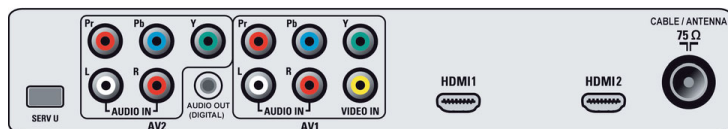

- Administración del contenido digital: lector de

soportes digitales

- Conexiones multimedia: dispositivo de memoria USB
- Formatos de reproducción: MP3, Archivos secuencia diapositivas (.alb), Imágenes fijas JPEG

Sintonizador/recepción/transmisión

- Entrada para antena: 75 ohms tipo F
- Sistema de TV: ATSC, NTSC
- Reproducción de video: NTSC
- Cable: Cable digital sin codificar - QAM
- Bandas del sintonizador: hiperbanda, canal S, UHF, VHF

Conectividad

- AV 1: Entrada I/D de audio, Entrada de CVBS, YPbPr
- AV 2: Entrada I/D de audio, YPbPr
- AV 3: HDMI
- Conexiones frontales / laterales: Entrada I/D de audio, Entrada de CVBS, Salida de audífonos, Entrada de S-video, USB
- Salida de audio: digital: Coaxial (cinch)
- Otras conexiones: HDMI

Potencia

- Temperatura ambiente: 5 °C a 40 °C
- Alimentación: 100-250 V, 50-60 Hz
- Consumo de energía: 140 W
- Consumo en modo de espera: < 1 W

Dimensiones

- Dimensiones del aparato en pulg. (An x Al x Pr): 31,6 x 21,5 x 4,6 pulgada
- Dimensiones del aparato con soporte en pulg. (An x Al x Pr): 31,7 x 24 x 8,3 pulgada
- Peso del producto (en libras): 38,5 (con soporte); 32,1 (sin soporte)
- Dimensiones de la caja en pulg. (An x Al x Pr): 34,2 x 24,8 x 11.4 pulgada
- Peso con empaque incluido (en libras): 51,8

Accesorios

- Accesorios incl.: Soporte con pedestal de sobremesa, Cable de corriente, Guía de configuración rápida, manual de usuario, Tarjeta de registro, Control remoto

Fecha de publicación
2022-04-26

Versión: 3.0.8

12 NC: 8670 000 26098
UPC: 6 09585 12333 5

© 2022 Koninklijke Philips N.V.
Todos los derechos reservados.

Las especificaciones quedan sujetas a modificaciones sin previo aviso. Las marcas comerciales son propiedad de Koninklijke Philips N.V. o sus respectivos titulares.

www.philips.com