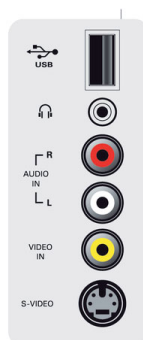

- Administración del contenido digital: lector de

soportes digitales

- Conexiones multimedia: dispositivo de memoria USB
- Formatos de reproducción: MP3, Archivos secuencia diapositivas (.alb), Imágenes fijas JPEG

Sintonizador/recepción/transmisión

- Entrada para antena: 75 ohms tipo F
- Sistema de TV: ATSC, NTSC
- Reproducción de video: NTSC
- Cable: Cable digital sin codificar - QAM
- Bandas del sintonizador: hiperbanda, canal S, UHF, VHF

Conectividad

- AV 1: Entrada I/D de audio, Entrada de CVBS, YPbPr
- AV 2: Entrada I/D de audio, YPbPr
- AV 3: HDMI
- Conexiones frontales / laterales: Entrada I/D de audio, Entrada de CVBS, Salida de audífonos, Entrada de S-video, USB
- Salida de audio: digital: Coaxial (cinch)
- Otras conexiones: HDMI

Potencia

- Temperatura ambiente: 5 °C a 40 °C
- Alimentación: 100-250 V, 50-60 Hz
- Consumo de energía: 140 W
- Consumo en modo de espera: < 1 W

Dimensiones

- Dimensiones del aparato en pulg. (An x Al x Pr): 31,6 x 21,5 x 4,6 pulgada
- Dimensiones del aparato con soporte en pulg. (An x Al x Pr): 31,7 x 24 x 8,3 pulgada
- Peso del producto (en libras): 38,5 (con soporte); 32,1 (sin soporte)
- Dimensiones de la caja en pulg. (An x Al x Pr): 34,2 x 24,8 x 11.4 pulgada
- Peso con empaque incluido (en libras): 51,8

Accesorios

- Accesorios incl.: Soporte con pedestal de sobremesa, Cable de corriente, Guía de configuración rápida, manual de usuario, Tarjeta de registro, Control remoto

Fecha de publicación
2022-04-26

Versión: 3.0.8

12 NC: 8670 000 26098
UPC: 6 09585 12333 5

© 2022 Koninklijke Philips N.V.
Todos los derechos reservados.

Las especificaciones quedan sujetas a modificaciones sin previo aviso. Las marcas comerciales son propiedad de Koninklijke Philips N.V. o sus respectivos titulares.

www.philips.com