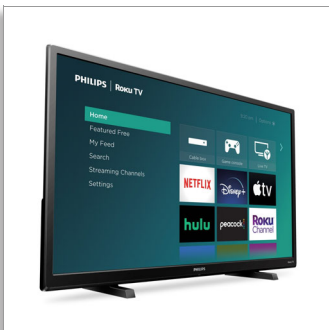

Philips Roku TV  
4600 series HD LED  
RokuTV

32" RokuTV

HD 720p  
120PMR  
Wireless LAN 802.11ac

32PFL4664