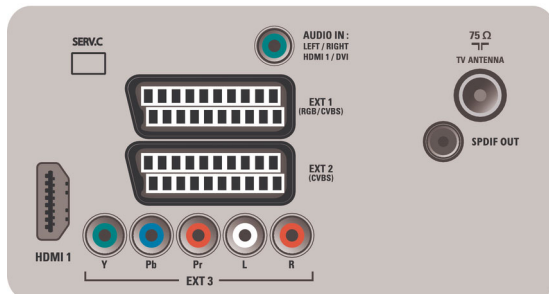

Anschlussmöglichkeiten

- Ext 1 Scart: Audio links/rechts, RGB
- Ext 2 Scart: Audio links/rechts
- Anzahl Scartanschlüsse: 2
- Ext 3: YPbPr, Linker/rechter Audio-Eingang
- Vordere/seitliche Anschlüsse: HDMI V1.3, FBAS-Eingang, Linker/rechter Audio-Eingang
- Digitaler Audio-Ausgang: Koaxial (Cinch)
- Weitere Anschlüsse: SP-DIF-Ausgang (koaxial)
- HDMI 1: HDMI V1.3
- EasyLink (HDMI-CEC): System-Start, EasyLink, System Standby-Modus

Leistung

- Umgebungstemperatur: 5 °C bis 40 °C
- Netzstrom: 220 bis 240, 50 Hz
- Stromverbrauch: 105 W
- Standby-Stromverbrauch: 0,30 W

Abmessungen

- Abmessungen Gerät (B x H x T): 800 x 534,8 x 81 mm
- Abmessungen Gerät inkl. Fuß (B x H x T): 800 x 591,9 x 220 mm
- Gewicht (inkl. Verpackung): 14,6 kg
- Produktgewicht: 10,2 kg
- Produktgewicht (+ Ständer): 11,6 kg
- Abmessungen Box (B x H x T): 980 x 635 x 197 mm
- Gehäusefarbe: High Gloss Deco Front mit schwarzem Gehäuse
- VESA-kompatible Wandhalterung: 200 x 200 mm

Zubehör

- Mitgeliefertes Zubehör: Design Tischfuß, Netzkabel, Schnellstartanleitung, Benutzerhandbuch, Garantiezertifikat, Fernbedienung, 2 AAA-Batterien

Rear connectors

Side

Ausstellungsdatum
2019-11-12

Version: 4.0.2