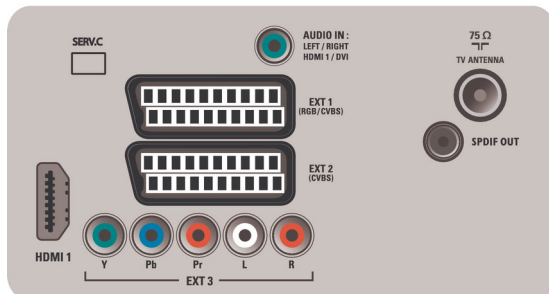

Anschlussmöglichkeiten

- Ext 1 Scart: Audio links/rechts, RGB
- Ext 2 Scart: Audio links/rechts
- Anzahl Scartanschlüsse: 2
- Ext 3: YPbPr, Linker/rechter Audio-Eingang
- Vordere/seitliche Anschlüsse: HDMI V1.3, FBAS-Eingang, Linker/rechter Audio-Eingang
- Digitaler Audio-Ausgang: Koaxial (Cinch)
- Weitere Anschlüsse: SP-DIF-Ausgang (koaxial)
- HDMI 1: HDMI V1.3
- EasyLink (HDMI-CEC): System-Start, EasyLink, System Standby-Modus

Leistung

- Umgebungstemperatur: 5 °C bis 40 °C
- Netzstrom: 220 bis 240, 50 Hz

- Stromverbrauch: 105 W
- Standby-Stromverbrauch: 0,30 W

Abmessungen

- Abmessungen Gerät (B x H x T): 800 x 534,8 x 81 mm
- Abmessungen Gerät inkl. Fuß (B x H x T): 800 x 591,9 x 220 mm
- Gewicht (inkl. Verpackung): 14,6 kg
- Produktgewicht (+ Ständer): 11,6 kg
- Abmessungen Box (B x H x T): 980 x 635 x 197 mm
- Gehäusefarbe: High Gloss Deco Front mit schwarzem Gehäuse
- VESA-kompatible Wandhalterung: 200 x 200 mm

Zubehör

- Mitgeliefertes Zubehör: Design Tischfuß, Netzkabel, Schnellstartanleitung, Benutzerhandbuch, Garantiezertifikat, Fernbedienung, 2 AAA-Batterien

Rear connectors

Side

Ausstellungsdatum
2019-11-12

Version: 6.3.6