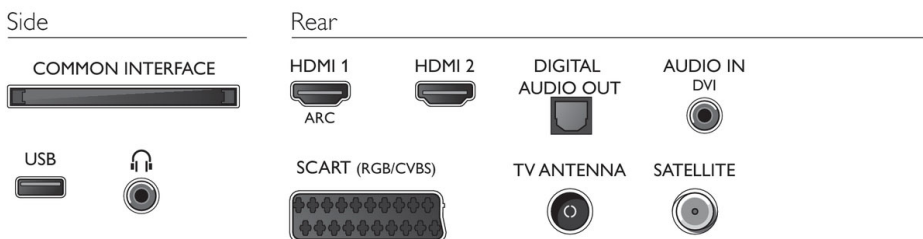

.SUB, .TXT, .ASS

- Musikwiedergabeformate: AAC, MP3, WAV, WMA (v2 bis v9.2)
- Bildwiedergabeformate: JPEG, BMP, GIF, PNG

Unterstützte Display-Auflösung

- Computereingänge: bis zu 1.920 x 1.080 bei 60 Hz
- Videoeingänge: 24, 25, 30, 50, 60 Hz, bis zu 1.920 x 1.080p

Tuner/Empfang/Übertragung

- Digitales Fernsehen: DVB-T/C/S/S2
- MPEG-Unterstützung: MPEG2, MPEG4
- Videowiedergabe: NTSC, PAL, Secam

Power

- Quecksilbergehalt: 0 mg
- Bleihaltig: Ja*
- Netzstrom: AC: 220 bis 240 V, 50/60 Hz
- Umgebungstemperatur: 5 °C bis 35 °C
- Stromversorgung mit EU-Energie-Label: 32 W
- Jährlicher Energieverbrauch: 47 kWh
- Energieeffizienzklasse: A+
- Standby-Stromverbrauch: < 0,3 W
- Stromverbrauch (ausgeschaltet): 0,5
- Energiesparfunktionen: Sleep-Timer, Eco-Modus, Bildabschaltung (bei Radiobetrieb)

Abmessungen

- Breitenabstand des Standfußes: 341,47 mm
- Abmessungen Box (B x H x T): 786 x 506 x 131 mm
- Abmessungen Gerät (B x H x T): 726 x 439 x 77 mm
- Abmessungen Gerät inkl. Fuß (B x H x T): 726 x 477 x 171 mm
- Produktgewicht: 4,9 kg
- Produktgewicht (inkl. Standfuß): 5 kg
- Gewicht (inkl. Verpackung): 6,7 kg
- Kompatible Wandhalterung: 100 x 100 mm

Zubehör

- Mitgeliefertes Zubehör: Fernbedienung, 2 AAA-Batterien, Standfuß, Netzkabel, Kurzanleitung, Broschüre zu rechtlichen und Sicherheitsinformationen

Connections

Ausstellungsdatum
2022-08-05

Version: 3.0.1

12 NC: 8670 001 34979
EAN: 87 18863 00761 7

© 2022 Koninklijke Philips N.V.
Alle Rechte vorbehalten.

Technische Daten können ohne vorherige Ankündigung geändert werden. Die Marken sind Eigentum von Koninklijke Philips N.V. oder der jeweiligen Firmen.

www.philips.com

* EPG und der darin angezeigte Sendezeitraum (bis zu 8 Tage) ist vom Land und Anbieter anhängig.

* Energieverbrauch in kWh pro Jahr, beruhend auf dem Stromverbrauch des Fernsehers, wenn dieser 4 Stunden pro Tag an 365 Tagen in Betrieb ist. Der tatsächliche Energieverbrauch hängt davon ab, wie der Fernseher verwendet wird.

* Der Fernseher unterstützt DVB-T-Empfang für Free-to-Air-Übertragungen. Bestimmte DVB-T-Betreiber werden möglicherweise nicht unterstützt. Eine aktuelle Liste dieser Betreiber finden Sie in den FAQs auf der Philips Support-Website. Bei einigen Betreibern sind Conditional Access und ein Abonnement erforderlich. Weitere Informationen erhalten Sie von Ihrem Betreiber.

* (Philips) nur mit spezifischem Philips Player kompatibel.